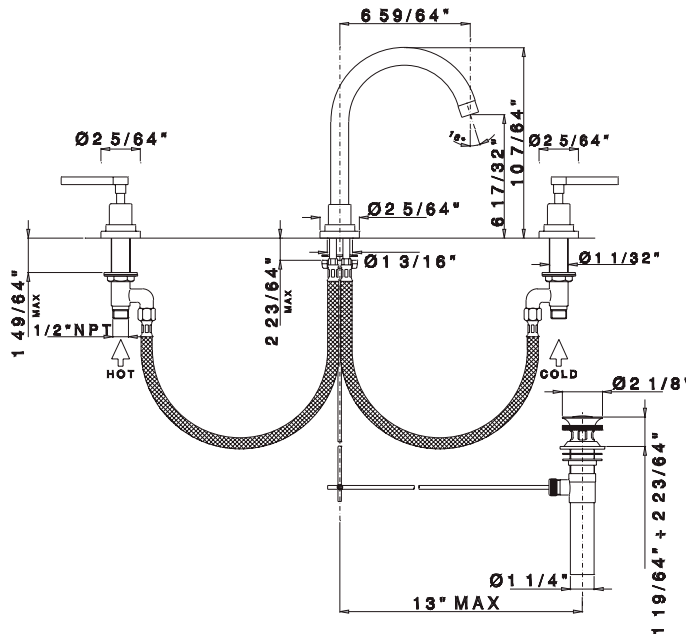

SPECIFICATIONS

DESCRIPTION

- Lift rod drain assembly included with faucet
- 1/2" NPT male inlet

FLOW

- 1.2 GPM/4.5 LPM at 60 PSI (WaterSense and CEC compliant)

STANDARDS

- ASME A112.18.1/CSA B125.1
- NSF 61/9 & 372 Q ≤ 1
- CEC Compliant

ONTARIO
houseofrohl.ca/support
1-800-287-5354

SPÉCIFICATIONS

DESCRIPTION

- Ensemble de vidange à tige de levage inclus avec le robinet
- Entrée mâle 1/2" NPT

DEBITS DISPONIBLES

- 1,2 GPM/4,5 LPM à 60 PSI (conforme WaterSense et CEC)

ONTARIO
houseofrohl.ca/support
 1-800-287-5354

ESPECIFICACIONES

DESCRIPCIÓN

- Conjunto de drenaje de varilla de elevación incluido con el grifo.
- Entrada macho 1/2" NPT

FLUIR

- 1.2 GPM/4.5 LPM at 60 PSI (WaterSense and CEC compliant)

Lombardía®

Grifo de lavabo generalizado con caño en C

MODELOS: A2208

For warranty or additional information, contact:

U.S.A.
houseofrohl.com/support
 1-800-777-9762

QUEBEC / MARITIMES / WESTERN CANADA
 QUÉBEC / MARITIMES / OUEST CANADIEN
 QUEBEC / MARITIMOS / CANADA OCCIDENTAL
houseofrohl.ca/support
 1-866-473-8442