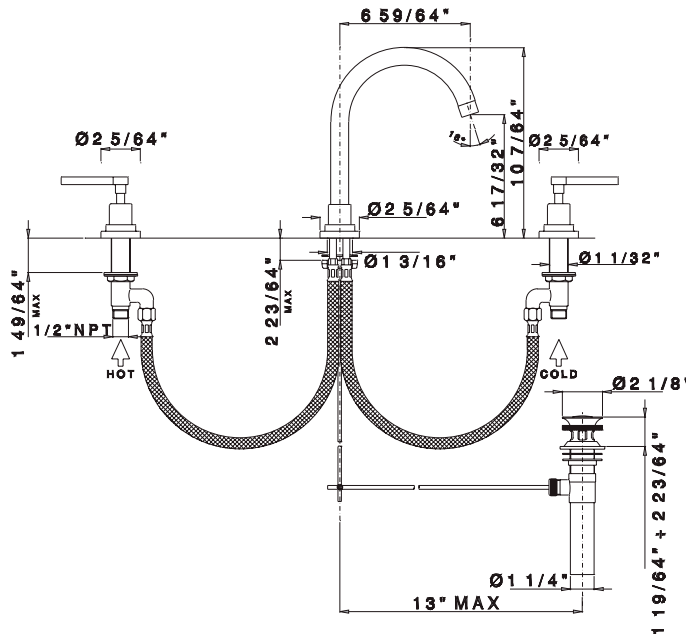

SPECIFICATIONS

DESCRIPTION

- Lift rod drain assembly included with faucet
- 1/2" NPT male inlet

FLOW

- 1.2 GPM/4.5 LPM at 60 PSI (WaterSense and CEC compliant)

STANDARDS

- ASME A112.18.1/CSA B125.1
- NSF 61/9 & 372 Q ≤ 1
- CEC Compliant

ONTARIO
houseofrohl.ca/support
1-800-287-5354

SPÉCIFICATIONS

DESCRIPTION

- Ensemble de vidange à tige de levage inclus avec le robinet
- Entrée mâle 1/2" NPT

DEBITS DISPONIBLES

- 1,2 GPM/4,5 LPM à 60 PSI (conforme WaterSense et CEC)

Lombardia®

Robinet de lavabo espacé avec bec en C

MODÈLES: A2208

For warranty or additional information, contact:

U.S.A.
houseofrohl.com/support
 1-800-777-9762

QUEBEC / MARITIMES / WESTERN CANADA
 QUÉBEC / MARITIMOS / OUEST CANADIEN
 QUEBEC / MARITIMOS / CANADA OCCIDENTAL
houseofrohl.ca/support
 1-866-473-8442

ONTARIO
houseofrohl.ca/support
 1-800-287-5354

ESPECIFICACIONES

DESCRIPCIÓN

- Conjunto de drenaje de varilla de elevación incluido con el grifo.
- Entrada macho 1/2" NPT

FLUIR

- 1.2 GPM/4.5 LPM at 60 PSI (WaterSense and CEC compliant)