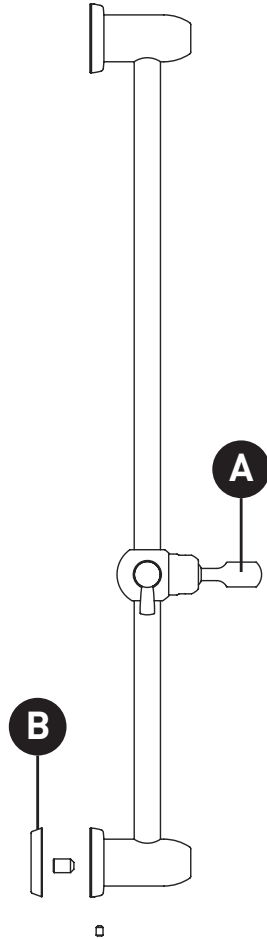

ORDER BY PART NUMBER

ILLUSTRATED PARTS

U.5840

26" Slide Bar

ID	Kit Number	Finish
A*	9.0935	See below
B	9.18545	N/A

***Finish Determined by Suffix**

Finish	Description
APC	Polished Chrome
EG	English Gold
PN	Polished Nickel
STN	Satin Nickel
ULB	Unlacquered Brass

ONTARIO
houseofrohl.ca/support
1-800-287-5354

VEUILLEZ EFFECTUER VOTRE COMMANDE
PAR NO DE RÉFÉRENCE

ILLUSTRATIONS DES PIÈCES

U.5840

Rail de douche 26"

ID	Référence du kit	Finition
A*	9.0935	Voir ci-dessous
B	9.18545	N/A

***Finition déterminée par le Suffixe**

<u>Finition</u>	<u>Description</u>
APC	Chrome poli
EG	Or anglais
PN	Nickel poli
STN	Nickel satiné
ULB	Laiton non laqué

For warranty or additional information, contact:

PEDIR POR NÚMERO DE REFERENCIA

PIEZAS ILUSTRADAS

U.5840

Barra deslizante de 26"

ID	Referencia del kit	Acabado
A*	9.0935	Ver más abajo
B	9.18545	N/A

***Acabado determinado por el sufijo**

Acabado	Descripción
APC	Cromo pulido
EG	Oro inglés
PN	Níquel pulido
STN	Níquel satinado
ULB	Latón sin lacar