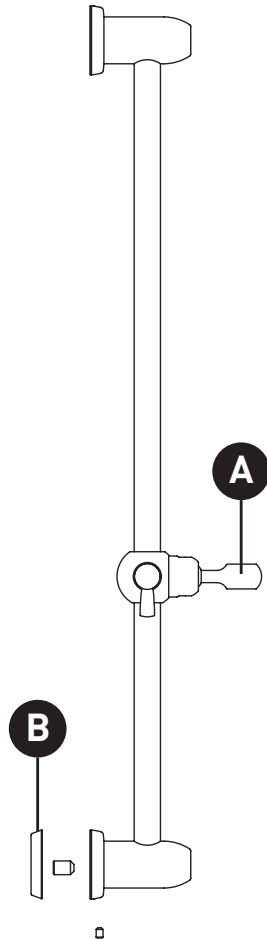

ORDER BY PART NUMBER

ILLUSTRATED PARTS

U.5840

26" Slide Bar

ID	Kit Number	Finish
A*	9.0935	See below
B	9.18545	N/A

***Finish Determined by Suffix**

Finish	Description
APC	Polished Chrome
EG	English Gold
PN	Polished Nickel
STN	Satin Nickel
ULB	Unlacquered Brass

ONTARIO
houseofrohl.ca/support
1-800-287-5354

VEUILLEZ EFFECTUER VOTRE COMMANDE
PAR NO DE RÉFÉRENCE

ILLUSTRATIONS DES PIÈCES

U.5840

Rail de douche 26"

ID	Référence du kit	Finition
A*	9.0935	Voir ci-dessous
B	9.18545	N/A

PEDIR POR NÚMERO DE REFERENCIA

PIEZAS ILUSTRADAS

U.5840

Barra deslizante de 26"

ID	Referencia del kit	Acabado
A*	9.0935	Ver más abajo
B	9.18545	N/A

***Acabado determinado por el sufijo**

Acabado	Descripción
APC	Cromo pulido
EG	Oro inglés
PN	Níquel pulido
STN	Níquel satinado
ULB	Latón sin lacar