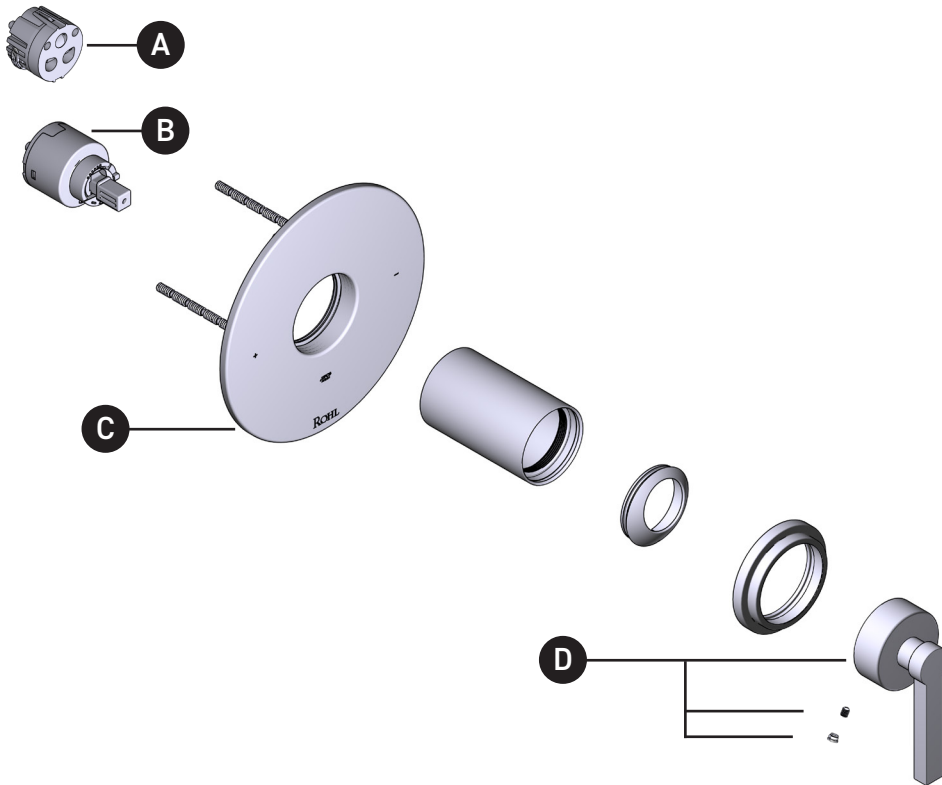

Riobel

PERRIN & ROWE
LONDON

victoria ⊕ albert

ROHL

PIEZAS ILUSTRADAS

PEDIR POR NÚMERO DE REFERENCIA

TLB51W1

Moldura Lombardia^{MR} de equilibrio de presión de 1/2"