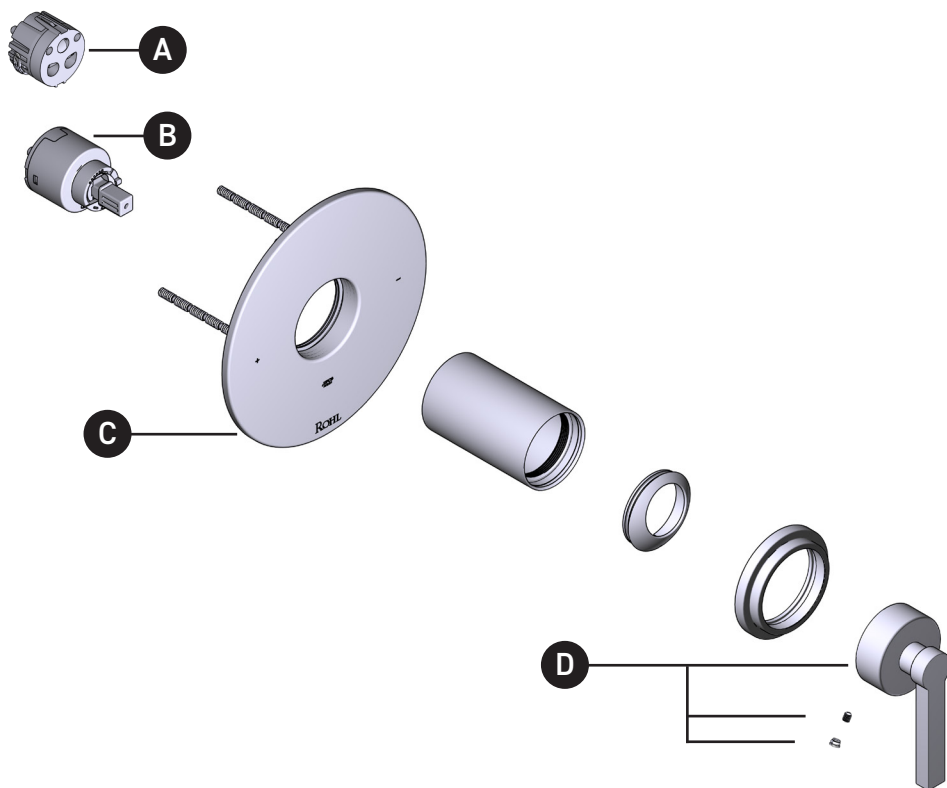

ILLUSTRATED PARTS

ORDER BY PART NUMBER

TLB51W1

Lombardia® 1/2" Pressure Balance Trim

ID	Kit Number	Finish
A	S405-010	N/A
B	S401-016	N/A
C	S5-948	N/A
*D	S208705	See below

<u>*Finish Determined by Suffix</u>	
<u>Finish</u>	<u>Description</u>
APC	Polished Chrome
MB	Matte Black
PN	Polished Nickel
STN	Satin Nickel
SUB	Satin Unlacquered Brass
TCB	Tuscan Brass

Garniture de soupape à équilibrage
de pression de 1/2 po Lombardia^{MC}

ID	Référence du kit	Finition
A	S405-010	N/A
B	S401-016	N/A
C	S5-948	N/A
*D	S208705	Voir ci-dessous

*Finition déterminée par le Suffixe