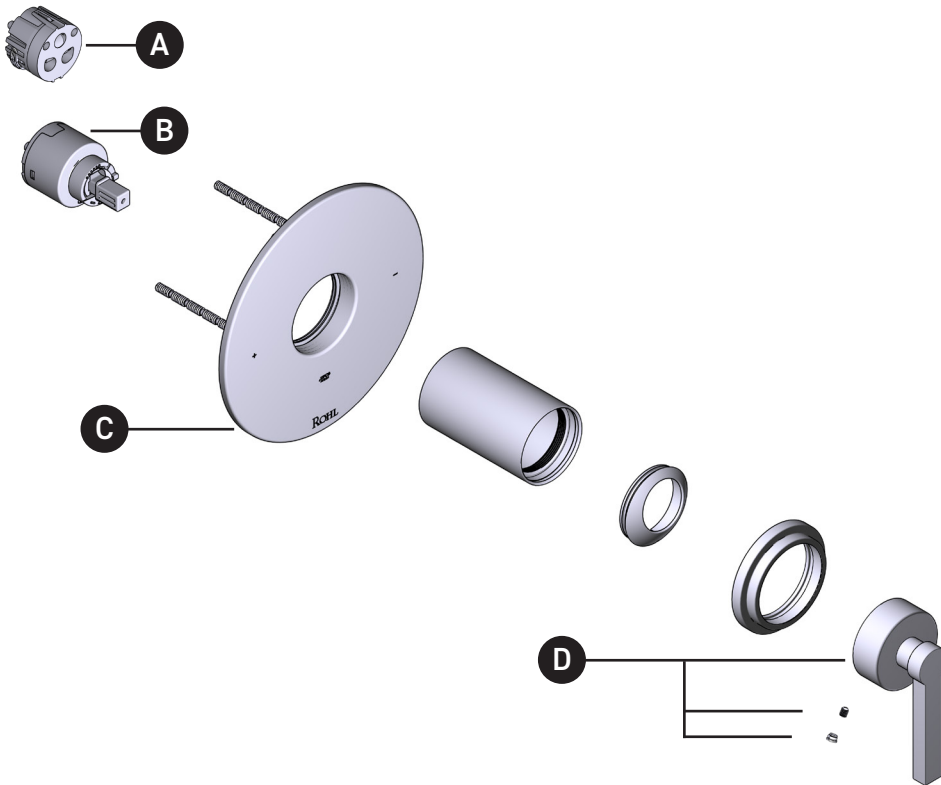

ILLUSTRATED PARTS

ORDER BY PART NUMBER

TLB51W1

Lombardia® 1/2" Pressure Balance Trim

ID	Kit Number	Finish
A	S405-010	N/A
B	S401-016	N/A
C	S5-948	N/A
*D	S208705	See below

<u>*Finish Determined by Suffix</u>	
<u>Finish</u>	<u>Description</u>
APC	Polished Chrome
MB	Matte Black
PN	Polished Nickel
STN	Satin Nickel
SUB	Satin Unlacquered Brass
TCB	Tuscan Brass

Garniture de soupape à équilibrage
de pression de 1/2 po Lombardia^{MC}

ID	Référence du kit	Finition
A	S405-010	N/A
B	S401-016	N/A
C	S5-948	N/A
*D	S208705	Voir ci-dessous

*Finition déterminée par le Suffixe