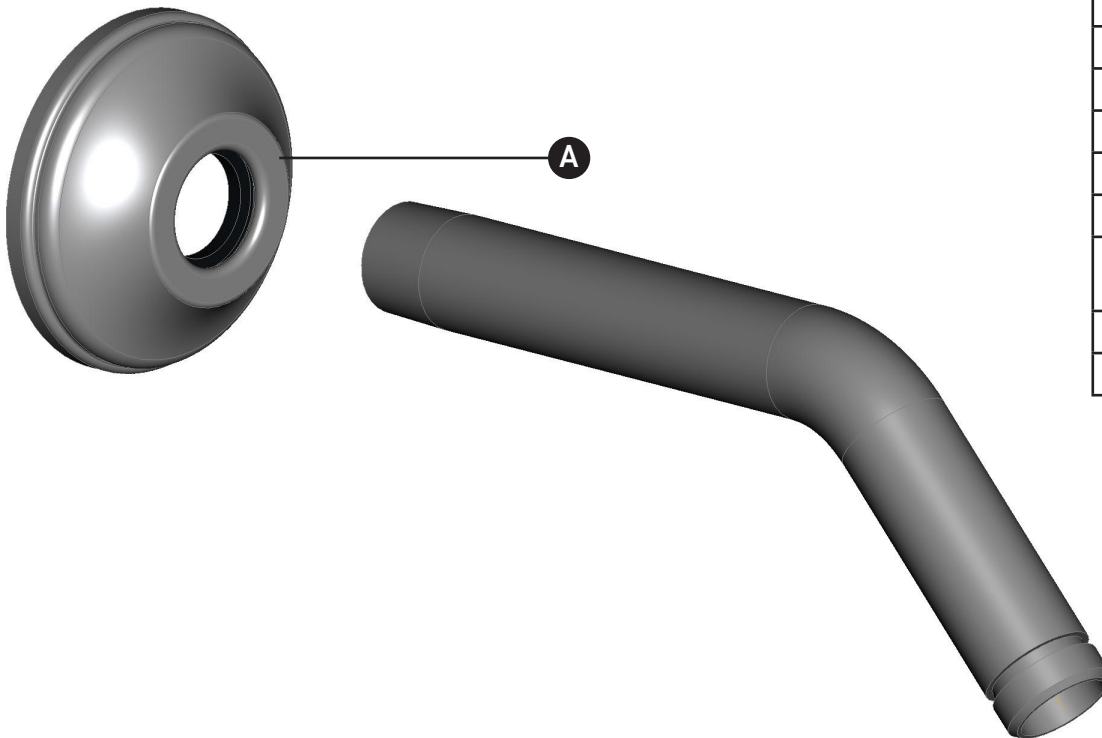

ORDER BY PART NUMBER

ILLUSTRATED PARTS

1440/6

7 Inch Reach Wall Mount Shower Arm

ID	Kit Number	Finish
A	ROS0012*	See below

***Finish Determined by Suffix**

Finish	Description
APC	Polished Chrome
IB	Italian Brass
MB	Matte Black
PN	Polished Nickel
STN	Satin Nickel
SUB	Satin Unlacquered Brass
TCB	Tuscan Brass
ULB	Unlacquered Brass

Riobel

PERRIN & ROWE
LONDON

victoria ⊕ albert®

ROHL

**VEUILLEZ EFFECTUER VOTRE COMMANDE
PAR NO DE RÉFÉRENCE**

ILLUSTRATIONS DES PIÈCES

1440/6

Bras de douche mural de 7 pouces

Riobel

PERRIN & ROWE
LONDON

victoria ⊕ albert®

ROHL

PEDIR POR NÚMERO DE REFERENCIA

PIEZAS ILUSTRADAS

1440/6

Brazo de ducha de montaje en pared de 7 pulgadas de alcance