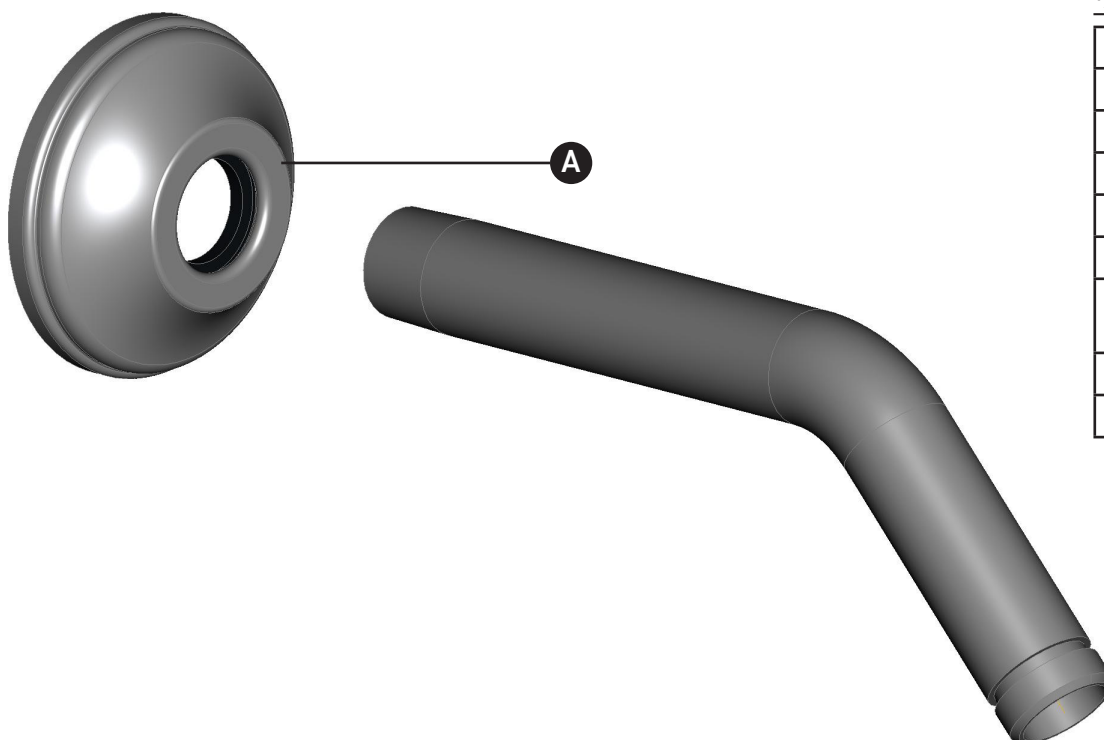

PEDIR POR NÚMERO DE REFERENCIA

PIEZAS ILUSTRADAS

1440/6

Brazo de ducha de montaje en pared de 7 pulgadas de alcance

ID	Referencia del kit	Acabado
A	ROS0012*	Ver más abajo

*Acabado determinado por el sufijo

Acabado	Descripción
APC	Cromo pulido
IB	Latón italiana
MB	Negro mate
PN	Níquel pulido
STN	Níquel satinado
SUB	Latón satinado sin lacar
TCB	Latón toscano
ULB	Latón sin lacar

Para garantía o información adicional, comuníquese con:

U.S.A.
houseofrohl.com/support
1-800-777-9762

QUEBEC / MARITIMOS / CANADA OCCIDENTAL
houseofrohl.ca/support
1-866-473-8442

ONTARIO
houseofrohl.ca/support
1-800-287-5354

Riobel

PERRIN & ROWE
LONDON

victoria ⊕ albert®

ROHL