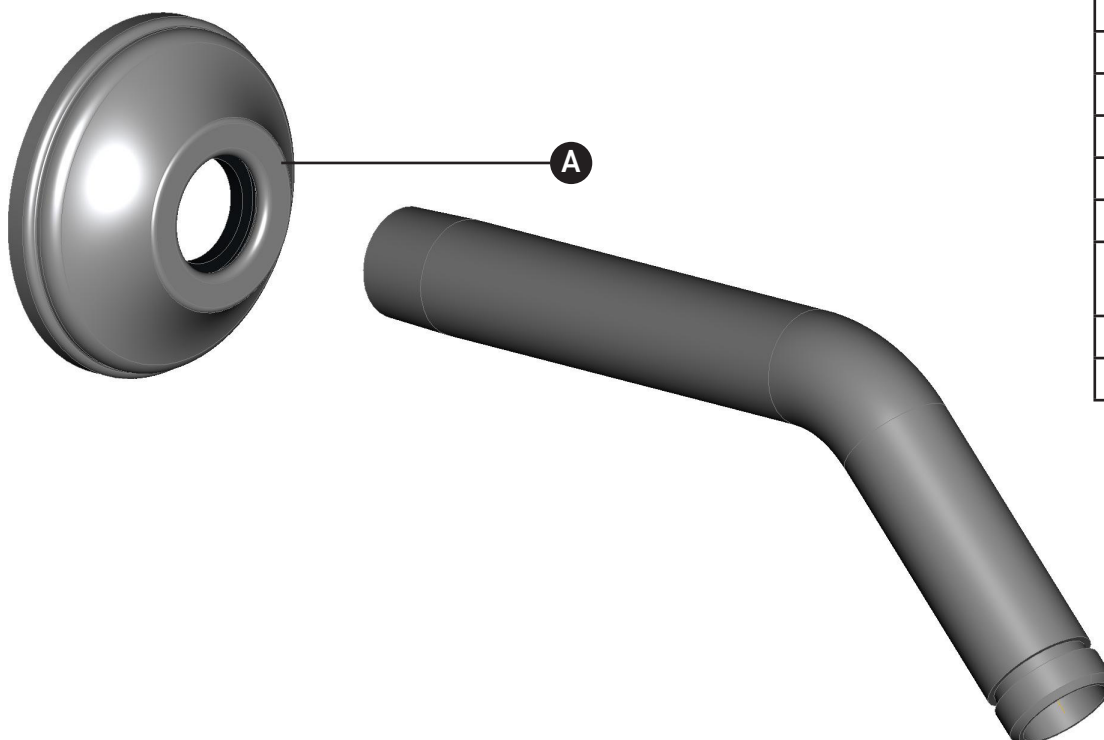

ORDER BY PART NUMBER

ILLUSTRATED PARTS

1440/6

7 Inch Reach Wall Mount Shower Arm

ID	Kit Number	Finish
A	ROS0012*	See below

***Finish Determined by Suffix**

Finish	Description
APC	Polished Chrome
IB	Italian Brass
MB	Matte Black
PN	Polished Nickel
STN	Satin Nickel
SUB	Satin Unlacquered Brass
TCB	Tuscan Brass
ULB	Unlacquered Brass

Riobel

PERRIN & ROWE
LONDON

victoria ⊕ albert®

ROHL

**VEUILLEZ EFFECTUER VOTRE COMMANDE
PAR NO DE RÉFÉRENCE**

ILLUSTRATIONS DES PIÈCES

1440/6

Bras de douche mural de 7 pouces

ID	Référence du kit	Finition
A	ROS0012*	Voir ci-dessous

***Finition déterminée par le Suffixe**

Finition	Description
APC	Laiton poli
IB	Cuivre italien
MB	Noir mat
PN	Nickel poli
STN	Nickel satiné
SUB	Laiton non laqué satiné
TCB	Laiton toscan
ULB	Laiton non laqué