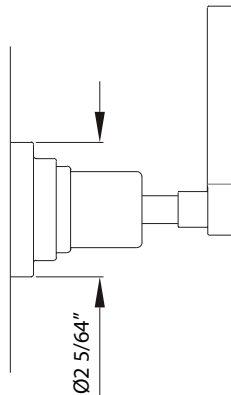

MODEL: A4212