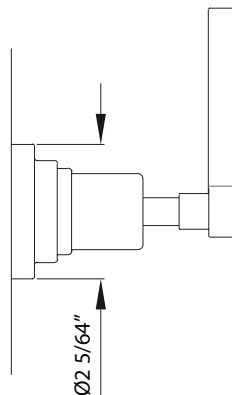

Lombardia®

Ajuste para control de volumen y desviador

MODELOS: A4212