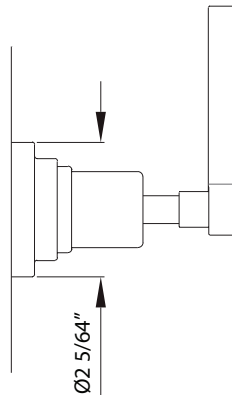

Lombardia®

Garniture pour contrôle de débit et déviateur

MODÈLES: A4212

XM handle option