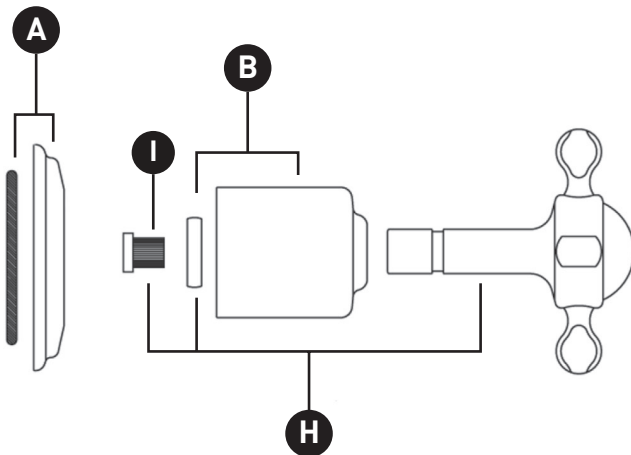

For warranty or additional information, contact:

U.S.A.
houseofrohl.com/support
1-800-777-9762

QUEBEC / MARITIMES / WESTERN CANADA
QUÉBEC / MARITIMES / OUEST CANADIEN
QUEBEC / MARITIMOS / CANADA OCCIDENTAL
houseofrohl.ca/support
1-866-473-8442

ONTARIO
houseofrohl.ca/support
1-800-287-5354