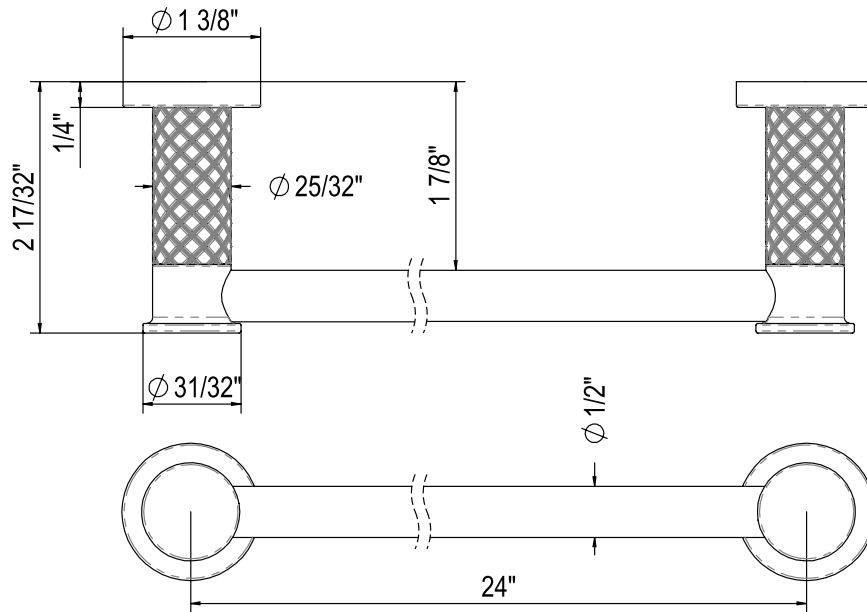

### DESCRIPTION

- La longueur ne peut pas être réduite

### Tenerife™

Porte-serviette mural 24"

**MODÈLES:** TE25WTB24

**For warranty or additional information, contact:**

U.S.A.  
[houseofrohl.com/support](http://houseofrohl.com/support)  
 1-800-777-9762

QUEBEC / MARITIMES / WESTERN CANADA  
 QUÉBEC / MARITIMES / OUEST CANADIEN  
 QUEBEC / MARITIMOS / CANADA OCCIDENTAL  
[houseofrohl.ca/support](http://houseofrohl.ca/support)  
 1-866-473-8442