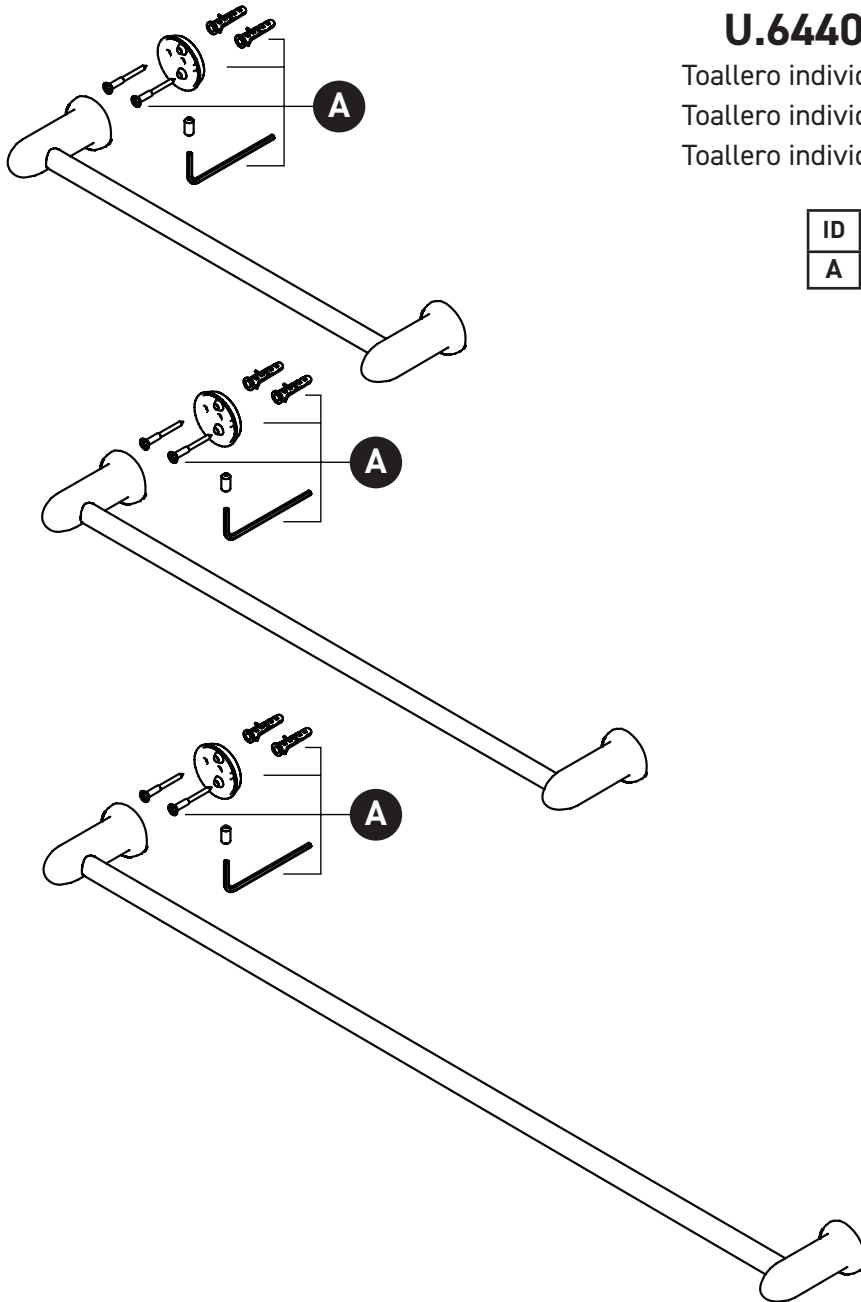

ONTARIO
houseofrohl.ca/support
1-800-287-5354

PEDIR POR NÚMERO DE REFERENCIA

PIEZAS ILUSTRADAS

U.6440 U.6441 U.6442

Toallero individual de 18 pulgadas Holborn™

Toallero individual de 24 pulgadas Holborn™

Toallero individual de 30 pulgadas Holborn™