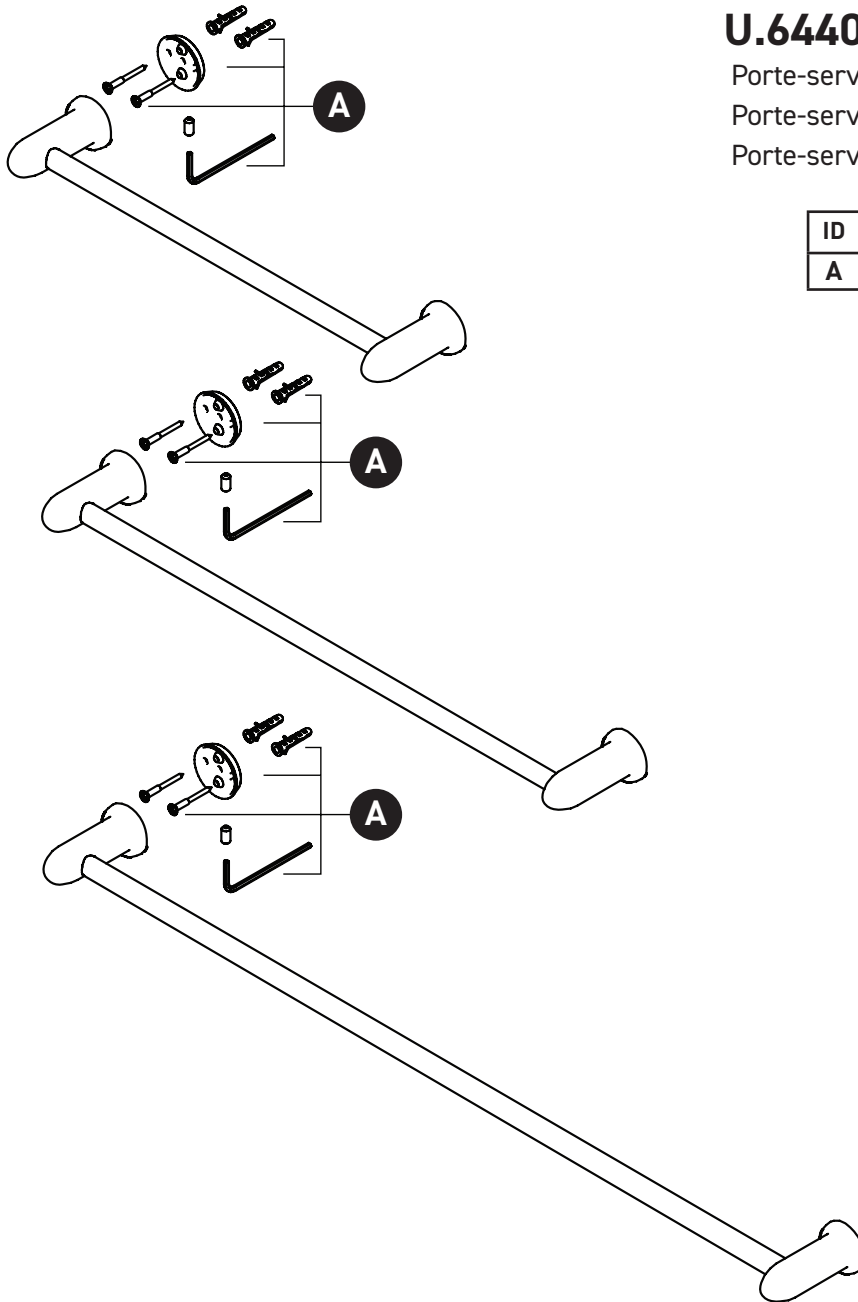

ORDER BY PART NUMBER

ILLUSTRATED PARTS

U.6440 U.6441 U.6442

Holborn™ 18 Inch Single Towel Bar
Holborn™ 24 Inch Single Towel Bar
Holborn™ 30 Inch Single Towel Bar

| ID | Kit Number | Finish |
|----|------------|--------|
| A | 9.18545 | N/A |

Porte-serviette mural 30" Holborn™

| ID | Référence du kit | Finition |
|----|------------------|----------|
| A | 9.18545 | N/A |

***Finition déterminée par le Suffixe**

| Finition | Description |
|----------|------------------|
| APC | Laiton poli |
| EG | Or anglais |
| PN | Nickel poli |
| STN | Nickel satiné |
| ULB | Laiton non laqué |