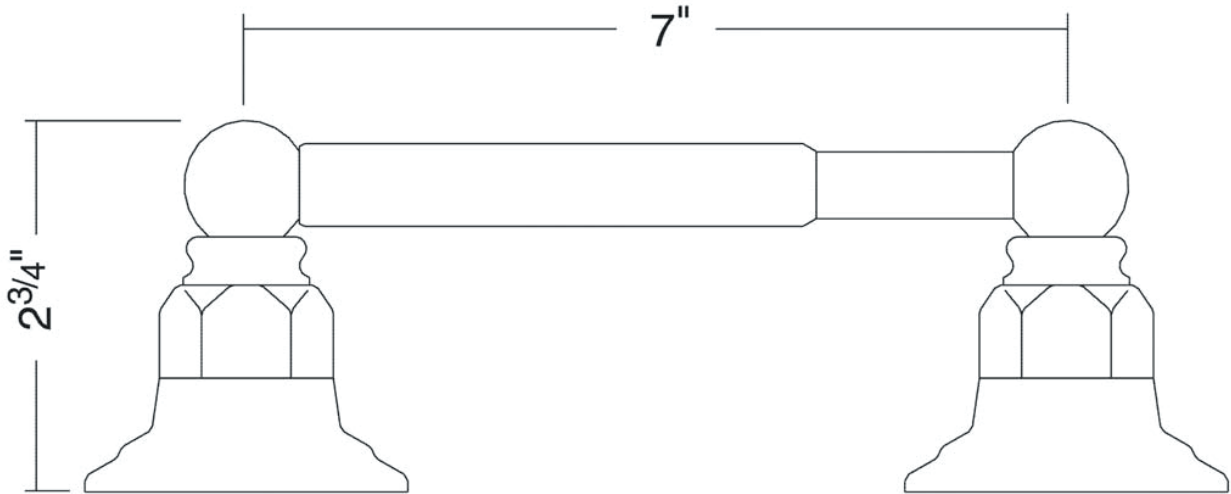

For warranty or additional information, contact:

U.S.A.
houseofrohl.com/support
1-800-777-9762

QUEBEC / MARITIMES / WESTERN CANADA
QUÉBEC / MARITIMES / OUEST CANADIEN
QUEBEC / MARITIMOS / CANADA OCCIDENTAL
houseofrohl.ca/support
1-866-473-8442

ONTARIO
houseofrohl.ca/support
1-800-287-5354