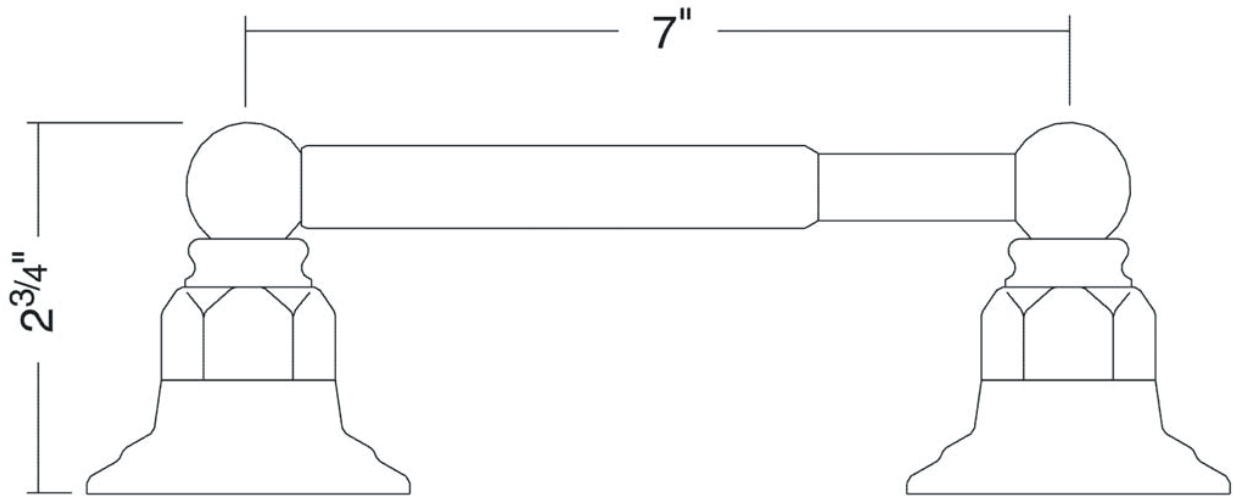

For warranty or additional information, contact:

U.S.A.
houseofrohl.com/support
1-800-777-9762

QUEBEC / MARITIMES / WESTERN CANADA
QUÉBEC / MARITIMES / OUEST CANADIEN
QUEBEC / MARITIMOS / CANADA OCCIDENTAL
houseofrohl.ca/support
1-866-473-8442

ONTARIO
houseofrohl.ca/support
1-800-287-5354