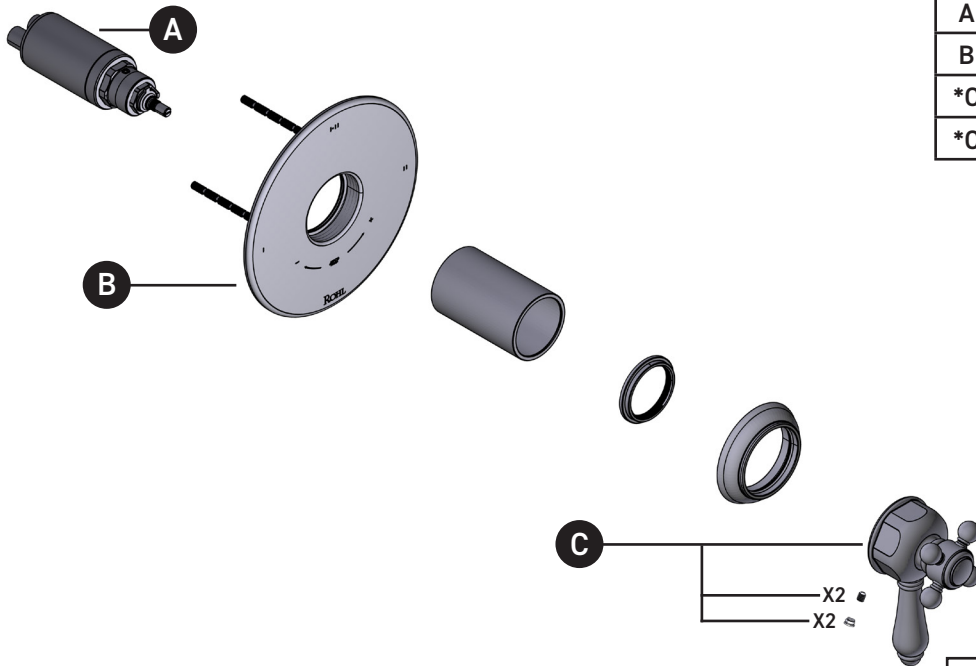

ILLUSTRATED PARTS

ORDER BY PART NUMBER

TTD23W1

1/2" Therm & Pressure
Balance Trim with 3 Functions (Shared)

ID	Kit Number	Finish
A	S0-925	N/A
B	S5-948	N/A
*C	S206567 (Metal)	See below
*C	S207491 (Porcelain)	See below

Garniture de soupape thermostatique à
équilibre de pression de 1/2 po, à 3
fonctions (distinctes)

ID	Référence du kit	Finition
A	S0-925	N/A
B	S5-948	N/A
*C	S206567 (Métal)	Voir ci-dessous
*C	S207491 (Porcelaine)	Voir ci-dessous