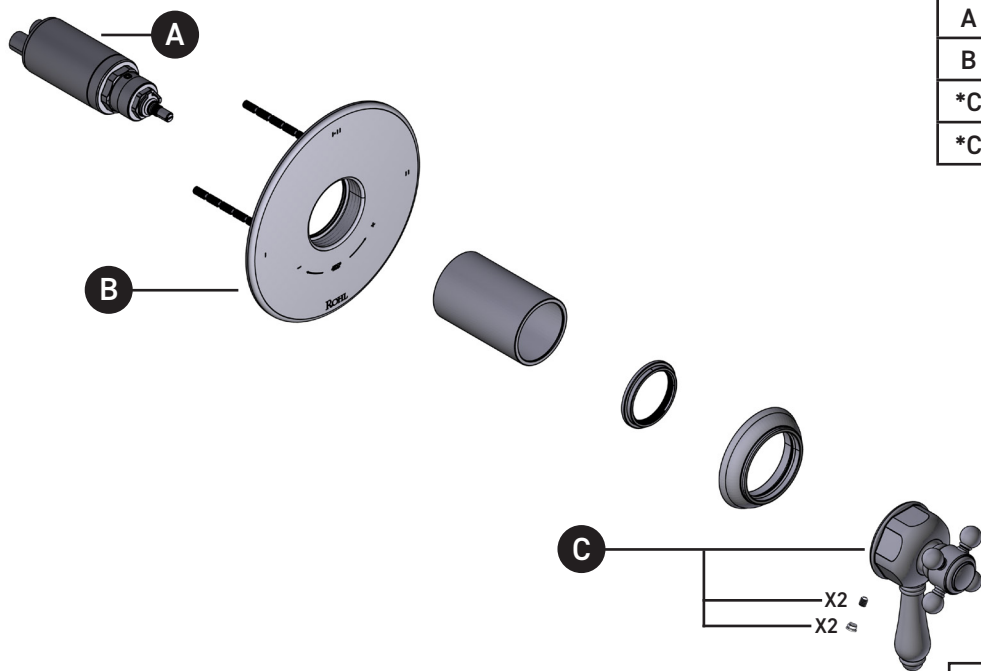

ILLUSTRATED PARTS

ORDER BY PART NUMBER

TTD23W1

1/2" Therm & Pressure
Balance Trim with 3 Functions (Shared)

ID	Kit Number	Finish
A	S0-925	N/A
B	S5-948	N/A
*C	S206567 (Metal)	See below
*C	S207491 (Porcelain)	See below

Garniture de soupape thermostatique à
équilibre de pression de 1/2 po, à 3
fonctions (distinctes)

ID	Référence du kit	Finition
A	S0-925	N/A
B	S5-948	N/A
*C	S206567 (Métal)	Voir ci-dessous
*C	S207491 (Porcelaine)	Voir ci-dessous