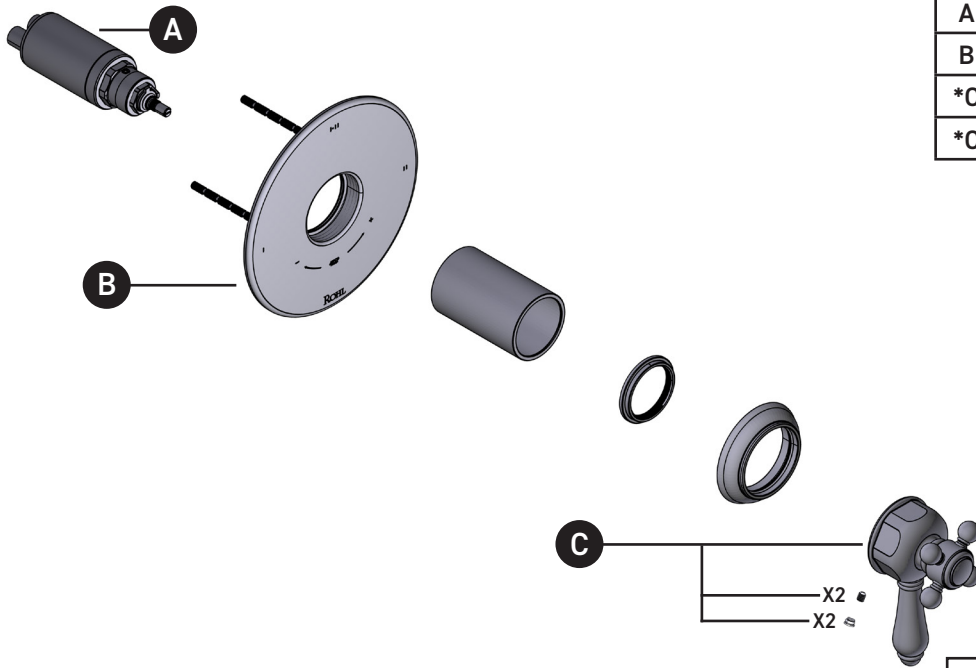

Moldura de equilibrio térmico y de presión de 1/2" con 3 funciones (Compartida)

ID	Référence du kit	Acabado
A	S0-925	N/A
B	S5-948	N/A
*C	S206567 (Metal)	Ver más abajo
*C	S207491 (Porcelana)	Ver más abajo