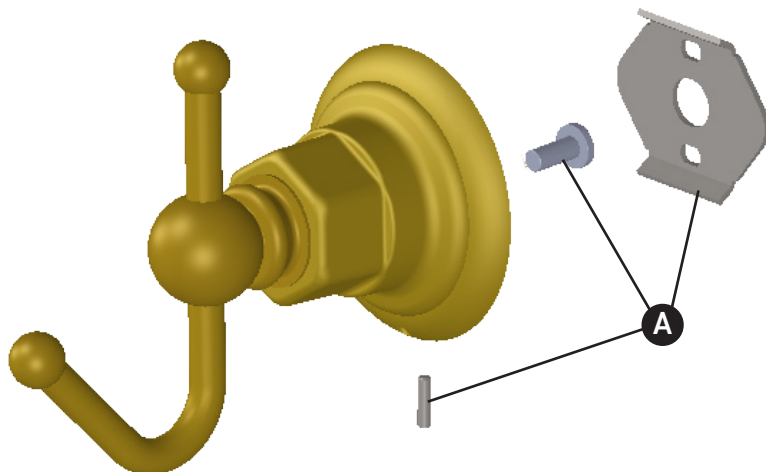

ORDER BY PART NUMBER

ILLUSTRATED PARTS

ROT7

Robe Hook

ID	Kit Number	Finish
A	IBBCISHRDWR	N/A

*Finish Determined by Suffix

Finish	Description
APC	Polished Chrome
IB	Italian Brass
PN	Polished Nickel
STN	Satin Nickel
TCB	Tuscan Brass
ULB	Unlacquered Brass

Riobel

PERRIN & ROWE
LONDON

victoria ⊕ albert®

ROHL

**VEUILLEZ EFFECTUER VOTRE COMMANDE
PAR NO DE RÉFÉRENCE**

ILLUSTRATIONS DES PIÈCES

ROT7
Patère

ID	Référence du kit	Finition
A	IBBCISHRDWR	N/A

***Finition déterminée par le Suffixe**

Finition	Description
APC	Laiton poli
IB	Cuivre italien
PN	Nickel poli
STN	Nickel satiné
TCB	Laiton toscan
ULB	Laiton non laqué

Pour la garantie ou des informations supplémentaires, contactez:

ROHL

PEDIR POR NÚMERO DE REFERENCIA

PIEZAS ILUSTRADAS

ROT7

Gancho para bata

ID	Referencia del kit	Acabado
A	IBBCISHRDWR	N/A

***Acabado determinado por el sufijo**

Acabado	Descripción
APC	Cromo pulido
IB	Latón italiana
PN	Níquel pulido
STN	Níquel satinado
TCB	Latón toscano
ULB	Latón sin lacar