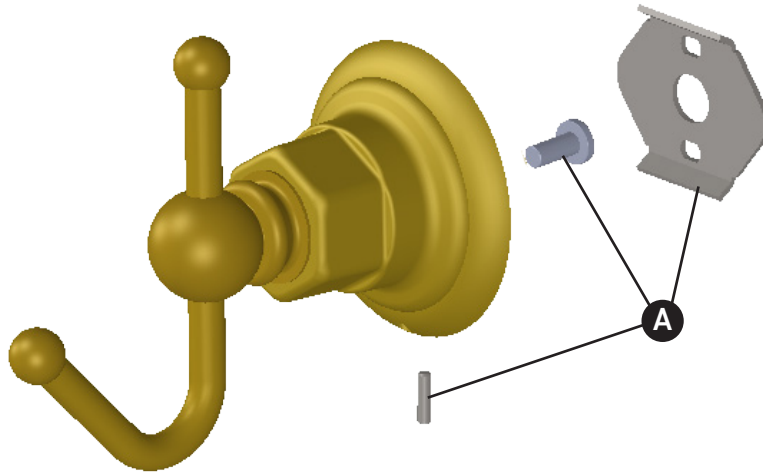

ORDER BY PART NUMBER

ILLUSTRATED PARTS

ROT7

Robe Hook

ID	Kit Number	Finish
A	IBBCISHRDWR	N/A

*Finish Determined by Suffix

Finish	Description
APC	Polished Chrome
IB	Italian Brass
PN	Polished Nickel
STN	Satin Nickel
TCB	Tuscan Brass
ULB	Unlacquered Brass

Riobel

PERRIN & ROWE
LONDON

victoria ⊕ albert®

ROHL

**VEUILLEZ EFFECTUER VOTRE COMMANDE
PAR NO DE RÉFÉRENCE**

ILLUSTRATIONS DES PIÈCES

ROT7
Patère

ID	Référence du kit	Finition
A	IBBCISHRDWR	N/A

ROHL

PEDIR POR NÚMERO DE REFERENCIA

PIEZAS ILUSTRADAS

ROT7

Gancho para bata

ID	Referencia del kit	Acabado
A	IBBCISHRDWR	N/A

***Acabado determinado por el sufijo**

Acabado	Descripción
APC	Cromo pulido
IB	Latón italiana
PN	Níquel pulido
STN	Níquel satinado
TCB	Latón toscano
ULB	Latón sin lacar