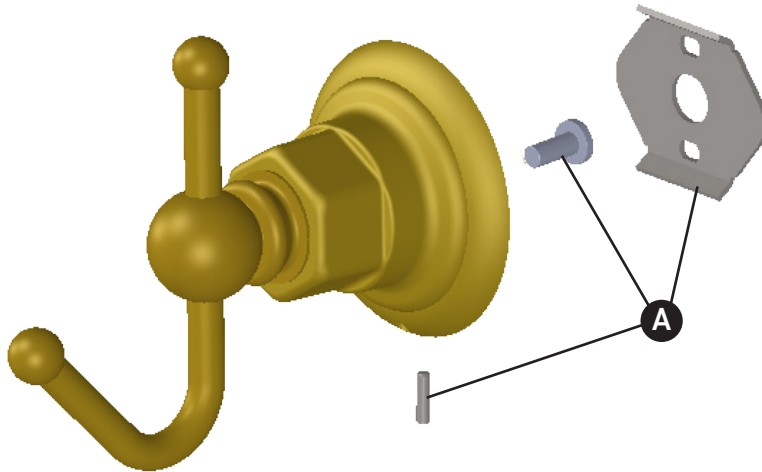

ROHL

PEDIR POR NÚMERO DE REFERENCIA

PIEZAS ILUSTRADAS

ROT7

Gancho para bata

ID	Referencia del kit	Acabado
A	IBBCISHRDWR	N/A

***Acabado determinado por el sufijo**

Acabado	Descripción
APC	Cromo pulido
IB	Latón italiana
PN	Níquel pulido
STN	Níquel satinado
TCB	Latón toscano
ULB	Latón sin lacar