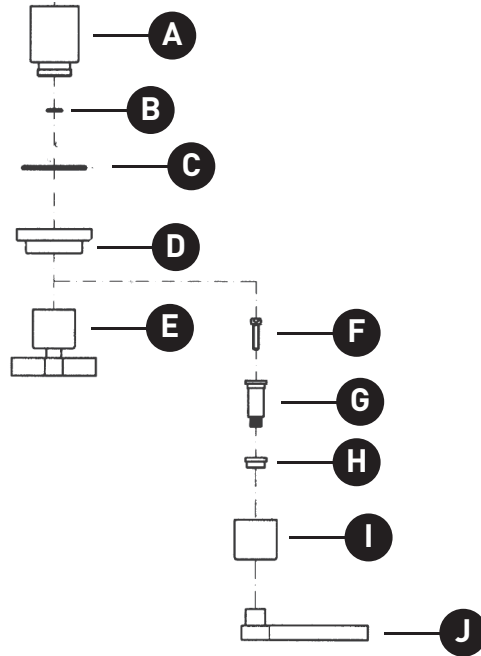

## ILLUSTRATIONS DES PIÈCES

### A4212

Garniture pour contrôle de débit et  
déviateur Lombardia®

ID	Référence du kit	Finition
A*	C4912/3	Voir ci-dessous
B	C7586.17	N/A
C	C7586.86	N/A
D*	C7239	Voir ci-dessous
E*	C7627	Voir ci-dessous
F	C7629/3	N/A
G	C7225	N/A
H	C7627/6	N/A
I*	C7629/2	Voir ci-dessous
J*	C7629/1	Voir ci-dessous