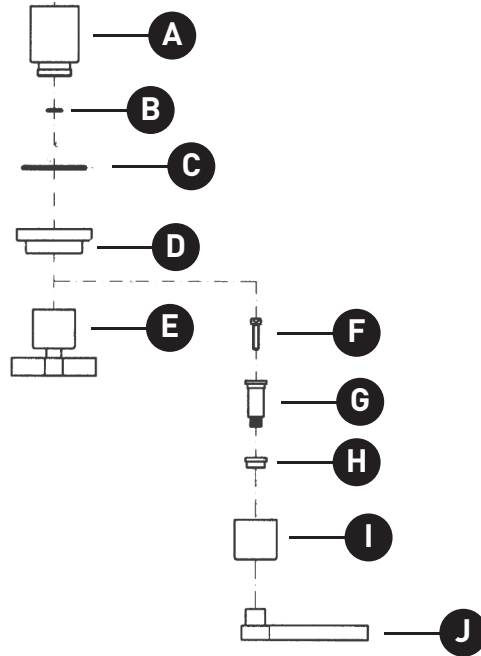

PEDIR POR NÚMERO DE REFERENCIA

PIEZAS ILUSTRADAS

A4212

Embellecedor Lombardia® para control de volumen y desviador

ID	Referencia del kit	Acabado
A*	C4912/3	Ver más abajo
B	C7586.17	N/A
C	C7586.86	N/A
D*	C7239	Ver más abajo
E*	C7627	Ver más abajo
F	C7629/3	N/A
G	C7225	N/A
H	C7627/6	N/A
I*	C7629/2	Ver más abajo
J*	C7629/1	Ver más abajo

*Acabado determinado por el sufijo

Acabado	Descripción
MB	Negro mate
PC	Cromo pulido
PN	Níquel pulido
STN	Níquel satinado
TCB	Latón toscano
ULB	Latón sin lacar

For warranty or additional information, contact:

U.S.A.
houseofrohl.com/support
1-800-777-9762

QUEBEC / MARITIMES / WESTERN CANADA
QUÉBEC / MARITIMES / OUEST CANADIEN
QUEBEC / MARITIMOS / CANADA OCCIDENTAL
houseofrohl.ca/support
1-866-473-8442

ONTARIO
houseofrohl.ca/support
1-800-287-5354