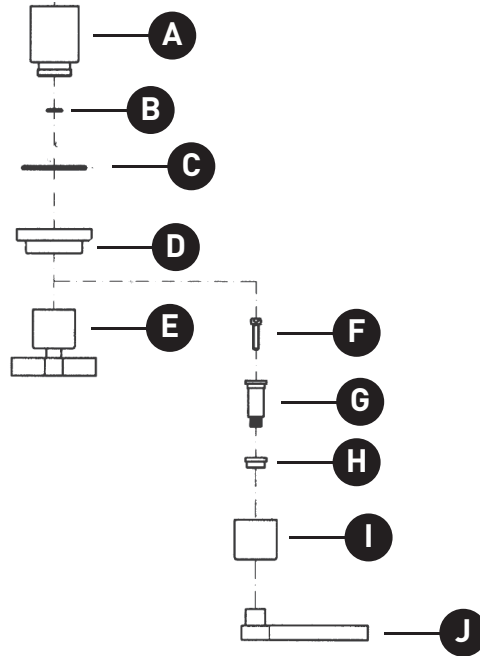

ORDER BY PART NUMBER

## ILLUSTRATED PARTS

### A4212

Lombardia® Trim For Volume Control And Diverter

ID	Kit Number	Finish
A*	C4912/3	See below
B	C7586.17	N/A
C	C7586.86	N/A
D*	C7239	See below
E*	C7627	See below
F	C7629/3	N/A
G	C7225	N/A
H	C7627/6	N/A
I*	C7629/2	See below
J*	C7629/1	See below

### A4212

Garniture pour contrôle de débit et  
déviateur Lombardia®

ID	Référence du kit	Finition
A*	C4912/3	Voir ci-dessous
B	C7586.17	N/A
C	C7586.86	N/A
D*	C7239	Voir ci-dessous
E*	C7627	Voir ci-dessous
F	C7629/3	N/A
G	C7225	N/A
H	C7627/6	N/A
I*	C7629/2	Voir ci-dessous
J*	C7629/1	Voir ci-dessous