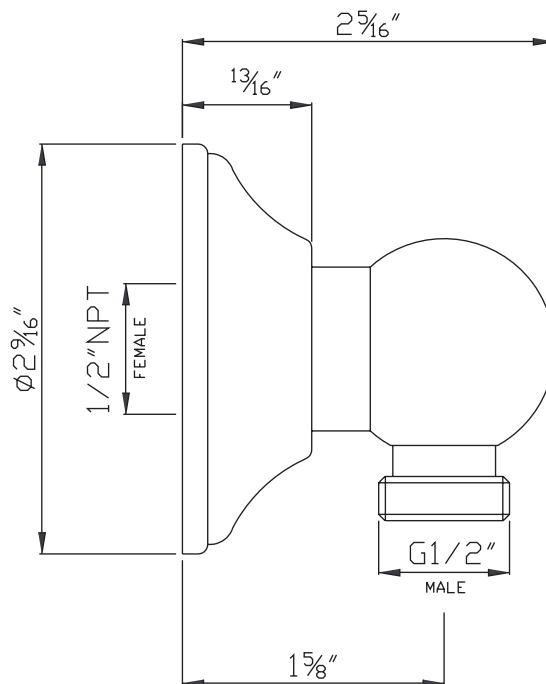

For warranty or additional information, contact:

U.S.A.
houseofrohl.com/support
1-800-777-9762

QUEBEC / MARITIMES / WESTERN CANADA
QUÉBEC / MARITIMES / OUEST CANADIEN
QUEBEC / MARITIMOS / CANADA OCCIDENTAL
houseofrohl.ca/support
1-866-473-8442

ONTARIO
houseofrohl.ca/support
1-800-287-5354