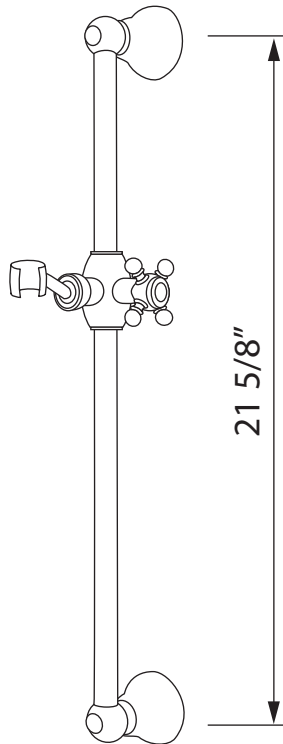

ESPECIFICACIONES

DESCRIPCIÓN

- La longitud se puede reducir
- Tapa con mango de porcelana
- Barra Ø 19mm (3/4")

GARANTÍA

- La mayoría de los productos o piezas cuentan con "Garantías limitadas" contra defectos de fabricación. Para los clientes de EE. UU., visite houseofrohl.com/support y para los clientes canadienses, visite houseofrohl.ca/support para conocer la garantía completa del producto y el acabado.

MODELOS: 1200

For warranty or additional information, contact:

U.S.A.
houseofrohl.com/support
1-800-777-9762

QUEBEC / MARITIMES / WESTERN CANADA
QUÉBEC / MARITIMES / OUEST CANADIEN
QUEBEC / MARITIMOS / CANADA OCCIDENTAL
houseofrohl.ca/support
1-866-473-8442

ONTARIO
houseofrohl.ca/support
1-800-287-5354