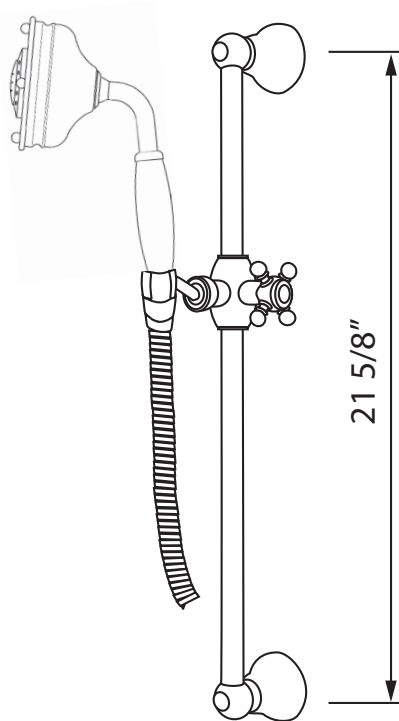

For warranty or additional information, contact:

U.S.A.
houseofrohl.com/support
1-800-777-9762

QUEBEC / MARITIMES / WESTERN CANADA
QUÉBEC / MARITIMES / OUEST CANADIEN
QUEBEC / MARITIMOS / CANADA OCCIDENTAL
houseofrohl.ca/support
1-866-473-8442

ONTARIO
houseofrohl.ca/support
1-800-287-5354