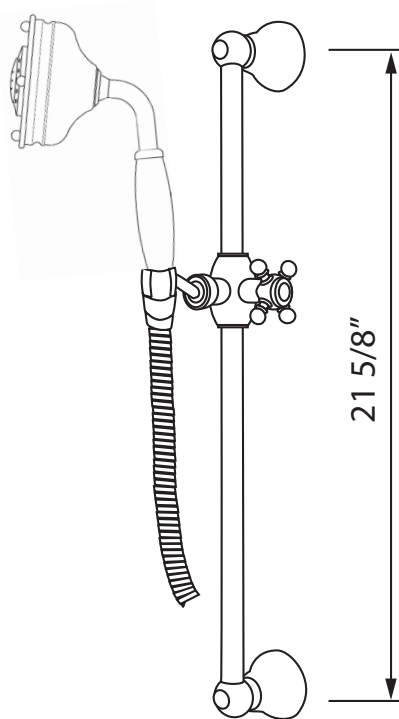

For warranty or additional information, contact:

U.S.A.
houseofrohl.com/support
1-800-777-9762

QUEBEC / MARITIMES / WESTERN CANADA
QUÉBEC / MARITIMES / OUEST CANADIEN
QUEBEC / MARITIMOS / CANADA OCCIDENTAL
houseofrohl.ca/support
1-866-473-8442

ONTARIO
houseofrohl.ca/support
1-800-287-5354