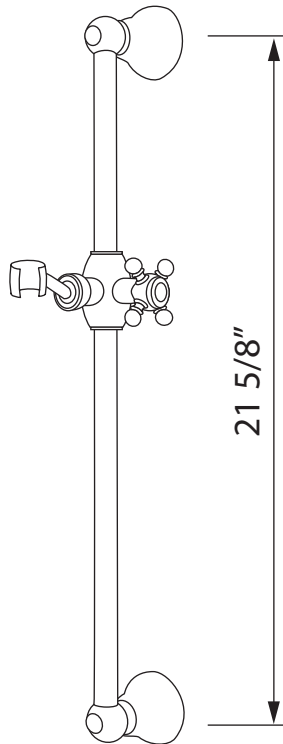

SPÉCIFICATIONS

DESCRIPTION

- La longueur peut être réduite
- Dessus de poignée en porcelaine
- Barre Ø 19mm (3/4")

GARANTIE

- La plupart des produits ou pièces comportent des « garanties limitées » contre les défauts de fabrication. Pour les clients américains, veuillez visiter houseofrohl.com/support et pour les clients canadiens, veuillez visiter houseofrohl.ca/support pour la garantie complète du produit et du fini.

MODÈLES: 1200

For warranty or additional information, contact:

U.S.A.
houseofrohl.com/support
1-800-777-9762

QUEBEC / MARITIMES / WESTERN CANADA
QUÉBEC / MARITIMES / OUEST CANADIEN
QUEBEC / MARITIMOS / CANADA OCCIDENTAL
houseofrohl.ca/support
1-866-473-8442

ONTARIO
houseofrohl.ca/support
1-800-287-5354