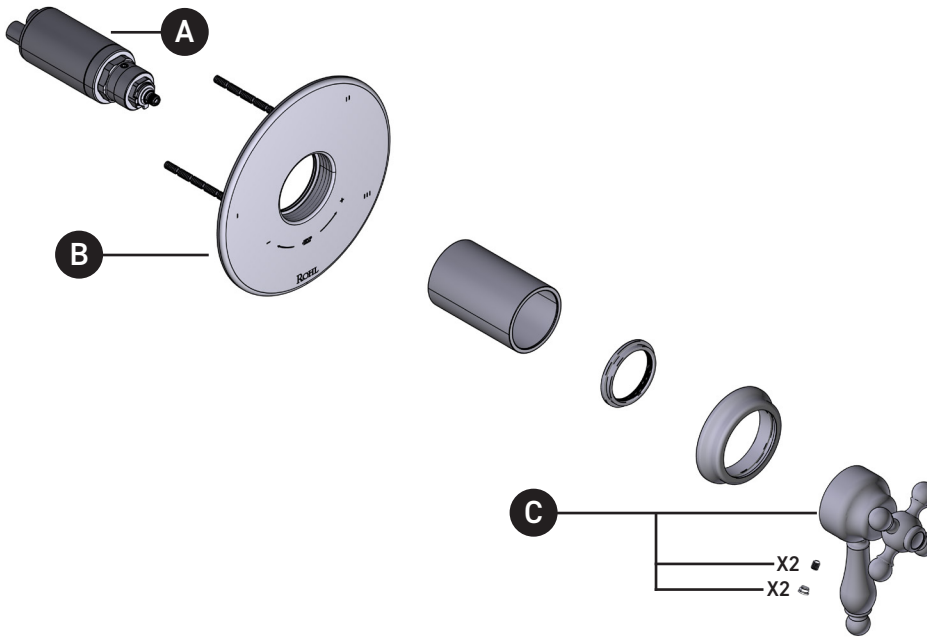

### TAC45W1

Garniture de soupape thermostatique à  
équilibre de pression de 1/2 po, à 5  
fonctions (partagées) Arcana<sup>MC</sup>

ID	Référence du kit	Finition
A	S0-955	N/A
B	S5-948	N/A
*C	S206574 (Métal)	Voir ci-dessous
*C	S206579 (Porcelaine)	Voir ci-dessous