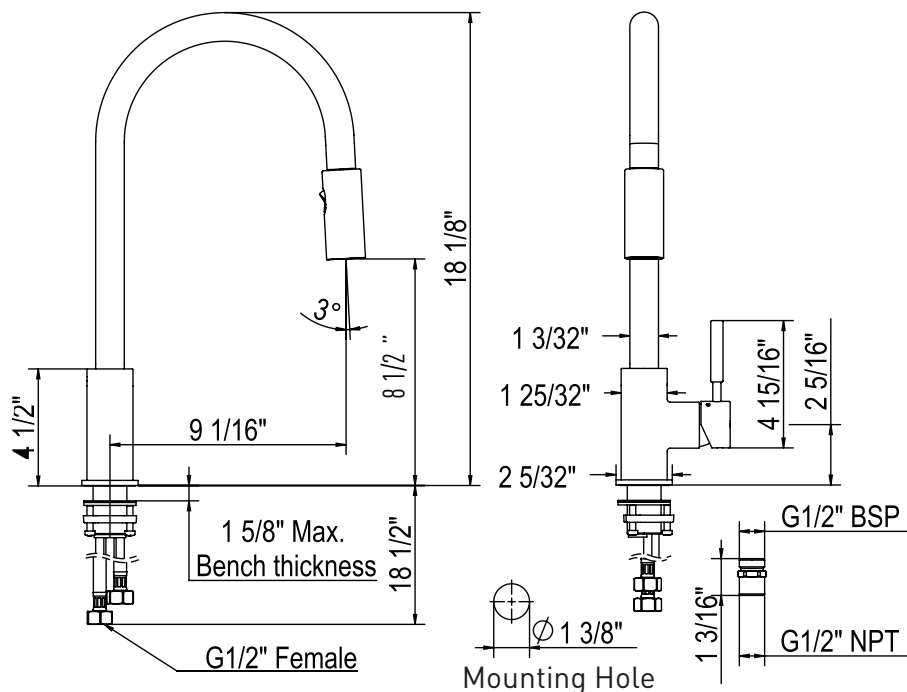

For warranty or additional information, contact:

U.S.A.
houseofrohl.com/support
1-800-777-9762

QUEBEC / MARITIMES / WESTERN CANADA
QUÉBEC / MARITIMES / OUEST CANADIEN
QUEBEC / MARITIMOS / CANADA OCCIDENTAL
houseofrohl.ca/support
1-866-473-8442

ONTARIO
houseofrohl.ca/support
1-800-287-5354