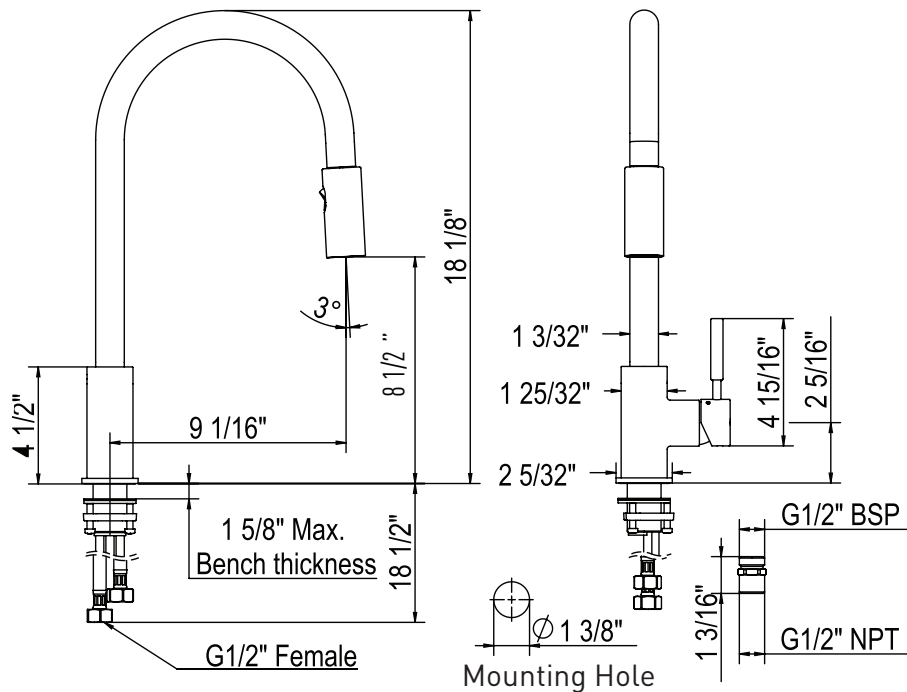

For warranty or additional information, contact:

U.S.A.
houseofrohl.com/support
1-800-777-9762

QUEBEC / MARITIMES / WESTERN CANADA
QUÉBEC / MARITIMES / OUEST CANADIEN
QUEBEC / MARITIMOS / CANADA OCCIDENTAL
houseofrohl.ca/support
1-866-473-8442

ONTARIO
houseofrohl.ca/support
1-800-287-5354