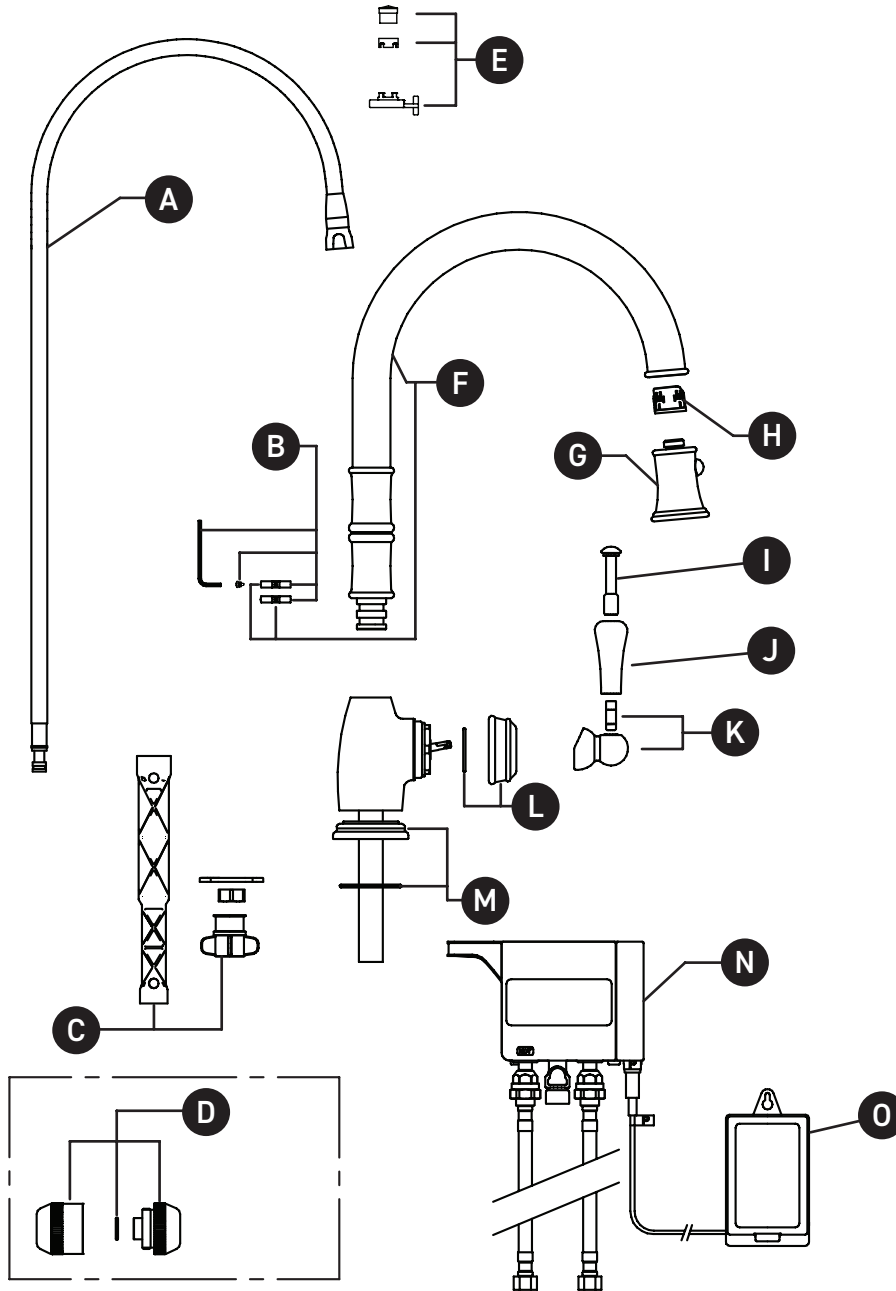

VEUILLEZ EFFECTUER VOTRE COMMANDE
PAR NO DE RÉFÉRENCE

ILLUSTRATIONS DES PIÈCES

U.4734

Robinet sans contact Georgian Era™

ID	Référence du kit	Finition
A	9.28744*	Voir ci-dessous
B	9.19403	N/A
C	9.24034	N/A
D	9.26745	N/A
E	9.25744	N/A
F	9.20121*	Voir ci-dessous
G	9.03748*	Voir ci-dessous
H	9.19746	N/A
I	9.24745*	Voir ci-dessous
J	9.26760*	Voir ci-dessous
K	9.01734*	Voir ci-dessous
L	9.12745*	Voir ci-dessous
M	9.18380*	Voir ci-dessous
N	9.38033	N/A
O	9.38034	N/A

PEDIR POR NÚMERO DE REFERENCIA

PIEZAS ILUSTRADAS

U.4734

Grifo sin contacto Georgian Era™

ID	Referencia del kit	Acabado
A	9.28744*	Ver más abajo
B	9.19403	N/A
C	9.24034	N/A
D	9.26745	N/A
E	9.25744	N/A
F	9.20121*	Ver más abajo
G	9.03748*	Ver más abajo
H	9.19746	N/A
I	9.24745*	Ver más abajo
J	9.26760*	Ver más abajo
K	9.01734*	Ver más abajo
L	9.12745*	Ver más abajo
M	9.18380*	Ver más abajo
N	9.38033	N/A
O	9.38034	N/A