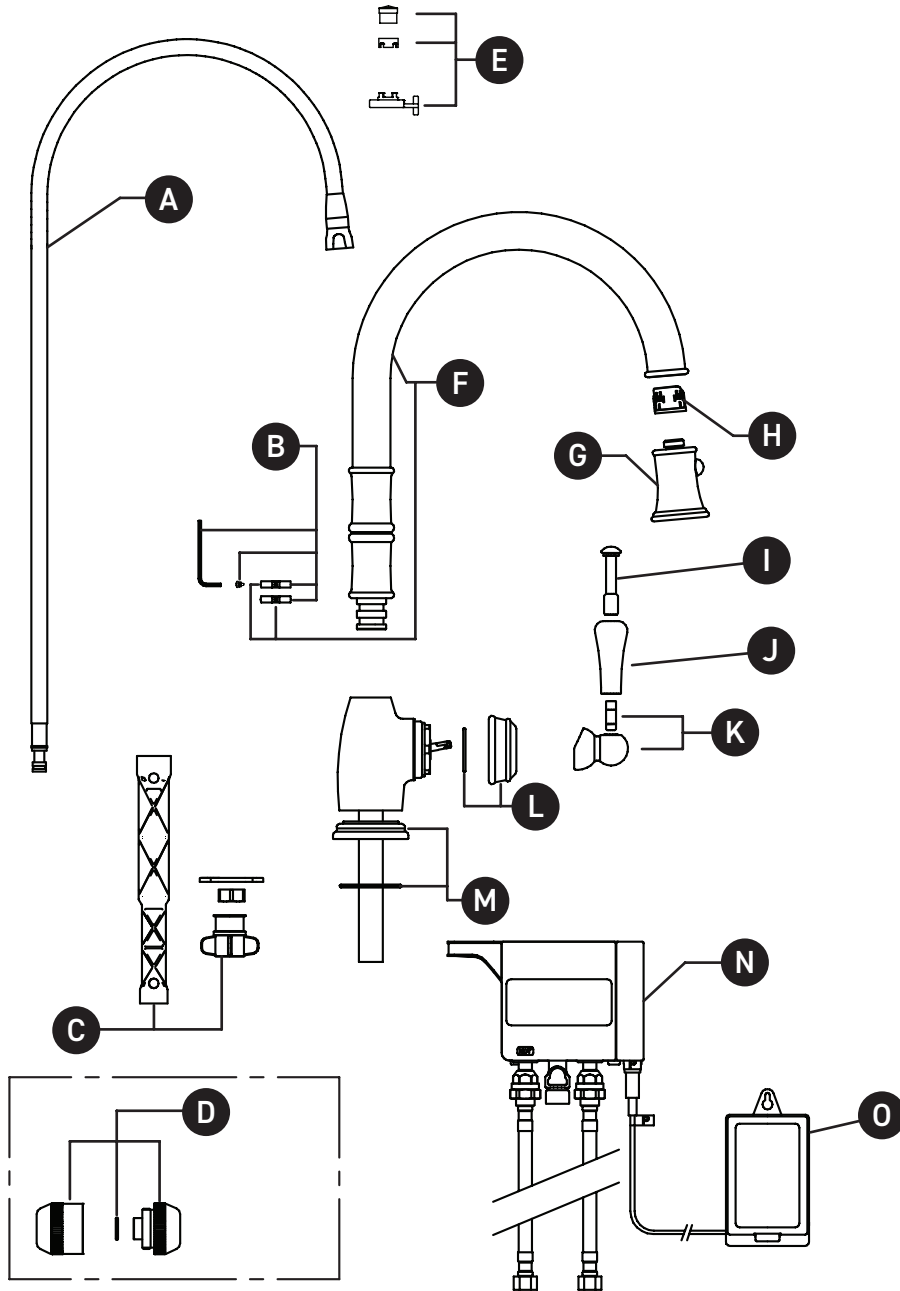

ORDER BY PART NUMBER

ILLUSTRATED PARTS

U.4734

Georgian Era™ Pulldown Touchless Faucet

ID	Kit Number	Finish
A	9.28744*	See below
B	9.19403	N/A
C	9.24034	N/A
D	9.26745	N/A
E	9.25744	N/A
F	9.20121*	See below
G	9.03748*	See below
H	9.19746	N/A
I	9.24745*	See below
J	9.26760*	See below
K	9.01734*	See below
L	9.12745*	See below
M	9.18380*	See below
N	9.38033	N/A
O	9.38034	N/A

VEUILLEZ EFFECTUER VOTRE COMMANDE
PAR NO DE RÉFÉRENCE

ILLUSTRATIONS DES PIÈCES

U.4734

Robinet sans contact Georgian Era™

ID	Référence du kit	Finition
A	9.28744*	Voir ci-dessous
B	9.19403	N/A
C	9.24034	N/A
D	9.26745	N/A
E	9.25744	N/A
F	9.20121*	Voir ci-dessous
G	9.03748*	Voir ci-dessous
H	9.19746	N/A
I	9.24745*	Voir ci-dessous
J	9.26760*	Voir ci-dessous
K	9.01734*	Voir ci-dessous
L	9.12745*	Voir ci-dessous
M	9.18380*	Voir ci-dessous
N	9.38033	N/A
O	9.38034	N/A

PEDIR POR NÚMERO DE REFERENCIA

PIEZAS ILUSTRADAS

U.4734

Grifo sin contacto Georgian Era™

ID	Referencia del kit	Acabado
A	9.28744*	Ver más abajo
B	9.19403	N/A
C	9.24034	N/A
D	9.26745	N/A
E	9.25744	N/A
F	9.20121*	Ver más abajo
G	9.03748*	Ver más abajo
H	9.19746	N/A
I	9.24745*	Ver más abajo
J	9.26760*	Ver más abajo
K	9.01734*	Ver más abajo
L	9.12745*	Ver más abajo
M	9.18380*	Ver más abajo
N	9.38033	N/A
O	9.38034	N/A