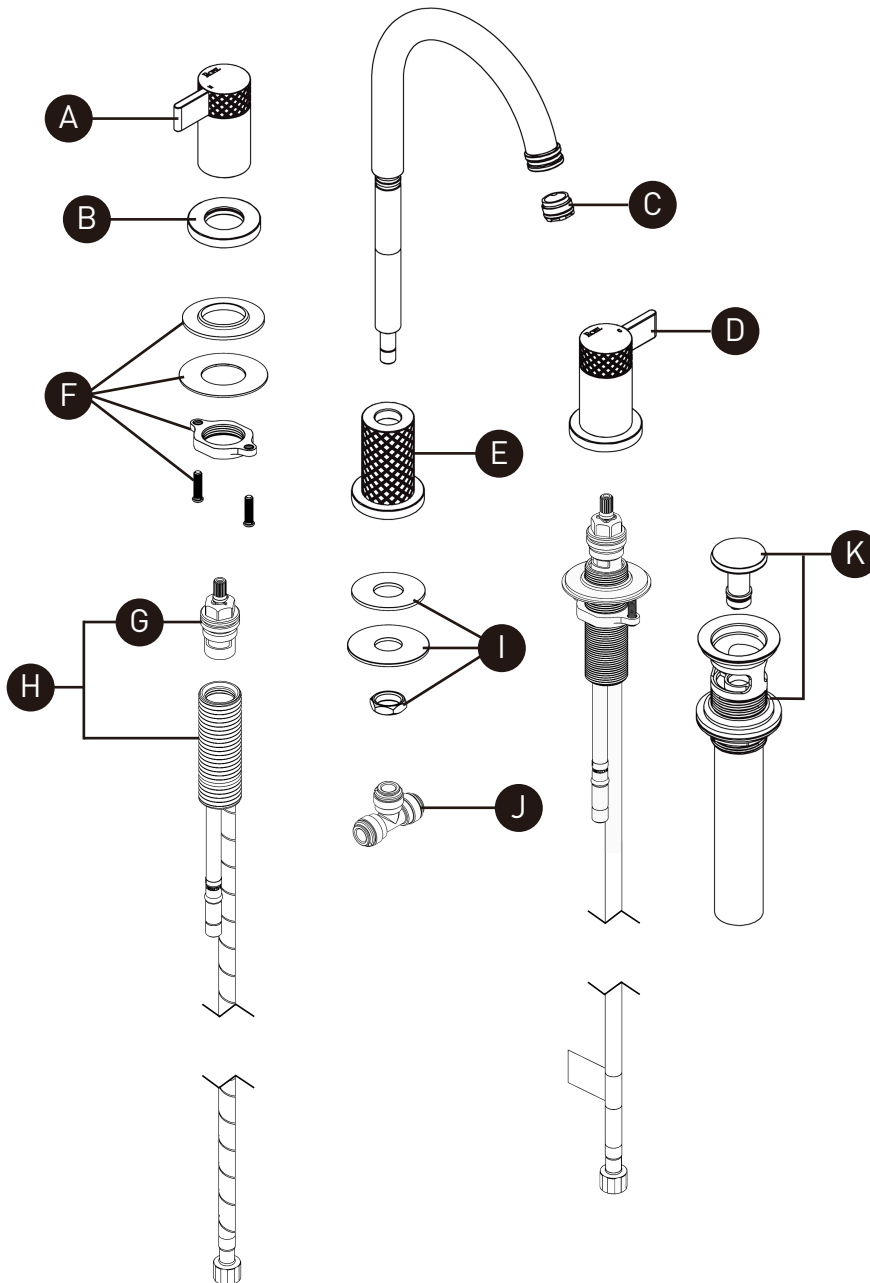

## ILLUSTRATIONS DES PIÈCES

### TE08D3

Robinet de lavabo espacé Tenerife™  
avec bec en C

ID	Référence du kit	Finition
*A	R40442231 (HOT)	See below
*B	R942648	See below
C	R42648	N/A
*D	R40442232 (COLD)	See below
*E	R4044323	See below
F	S7-460	N/A
G	S401-079 (HOT)	N/A
	S401-080 (COLD)	N/A
H	S0-520-R (HOT)	N/A
	S0-520-B(COLD)	N/A
I	S7-435	N/A
J	S7-328	N/A
K	0127DOF	N/A

## PIEZAS ILUSTRADAS

### TE08D3

Grifo para lavabo extendido Tenerife™  
con caño en C

ID	Referencia del kit	Acabado
*A	R40442231 (HOT)	See below
*B	R942648	See below
C	R42648	N/A
*D	R40442232 (COLD)	See below
*E	R4044323	See below
F	S7-460	N/A
G	S401-079 (HOT)	N/A
	S401-080 (COLD)	N/A
H	S0-520-R (HOT)	N/A
	S0-520-B(COLD)	N/A
I	S7-435	N/A
J	S7-328	N/A
K	0127DOF	N/A