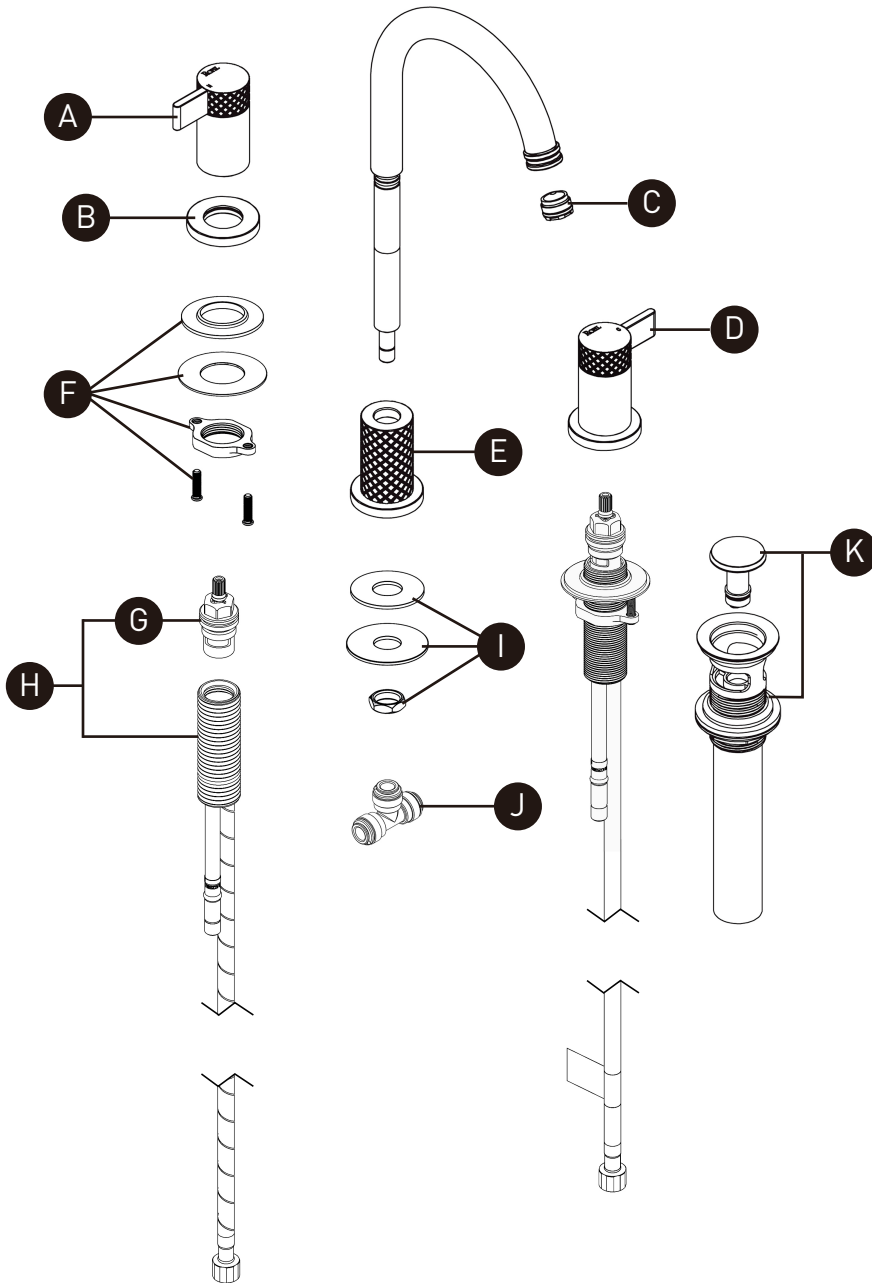

### TE08D3

Tenerife™ Widespread Lavatory Faucet  
With C-Spout

ID	Kit Number	Finish
*A	R40442231 (HOT)	See below
*B	R942648	See below
C	R42648	N/A
*D	R40442232 (COLD)	See below
*E	R4044323	See below
F	S7-460	N/A
G	S401-079 (HOT)	N/A
	S401-080 (COLD)	N/A
H	S0-520-R (HOT)	N/A
	S0-520-B (COLD)	N/A
I	S7-435	N/A
J	S7-328	N/A
K	0127DOF	N/A

## ILLUSTRATIONS DES PIÈCES

### TE08D3

Robinet de lavabo espacé Tenerife™  
avec bec en C

ID	Référence du kit	Finition
*A	R40442231 (HOT)	See below
*B	R942648	See below
C	R42648	N/A
*D	R40442232 (COLD)	See below
*E	R4044323	See below
F	S7-460	N/A
G	S401-079 (HOT)	N/A
	S401-080 (COLD)	N/A
H	S0-520-R (HOT)	N/A
	S0-520-B(COLD)	N/A
I	S7-435	N/A
J	S7-328	N/A
K	0127DOF	N/A