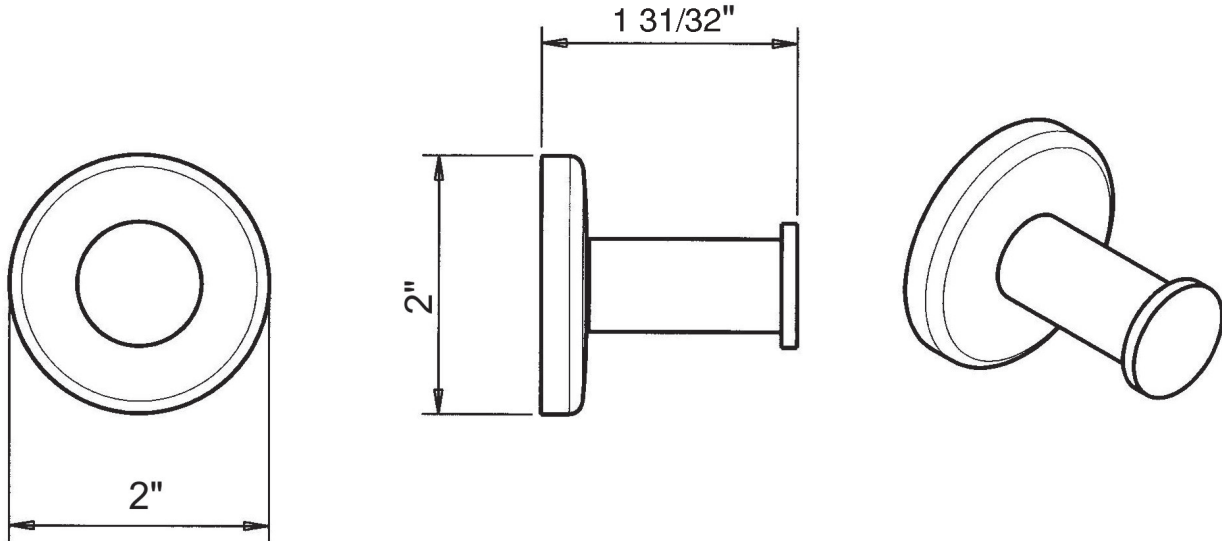

For warranty or additional information, contact:

U.S.A.
houseofrohl.com/support
1-800-777-9762

QUEBEC / MARITIMES / WESTERN CANADA
QUÉBEC / MARITIMES / OUEST CANADIEN
QUEBEC / MARITIMOS / CANADA OCCIDENTAL
houseofrohl.ca/support
1-866-473-8442

ONTARIO
houseofrohl.ca/support
1-800-287-5354