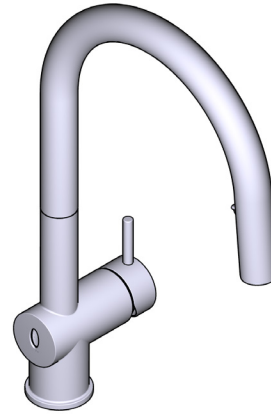

Caractéristiques techniques

DESCRIPTION

- Permet à l'utilisateur de contrôler le débit d'eau du robinet de deux façons distinctes : par détecteur de mouvement et avec poignée ordinaire
- Alimenté par 6 piles AA ou un adaptateur c.a. avec coupleur facultatif
- Système de douchette à deux jets BoomerangMC avec joint sphérique pivotant intégré
- Tuyau de nylon tressé silencieux
- Raccord flexible à compression de 3/8 po
- Cartouche céramique

DÉBIT

- 5.69 L/min, 1.5 gpm (US) 60psi

NORMES

- ASME A112.18.1/CSA B125.1
- NSF/ANSI standard 61 and 372
- ADA

GARANTIE

- La plupart des produits ou pièces comprend des «garanties limitées» contre les défauts de fabrication. Pour les clients des États-Unis : veuillez consulter houseofrohl.com/support; Pour les clients du Canada : veuillez consulter riobel.ca pour connaître les conditions complètes de la garantie des produits et finis.

Robinet de cuisine sans contact Azure^{MC}

Robinet de cuisine avec jet de pulvérisation

MODÈLES: AZ211 SÉRIE