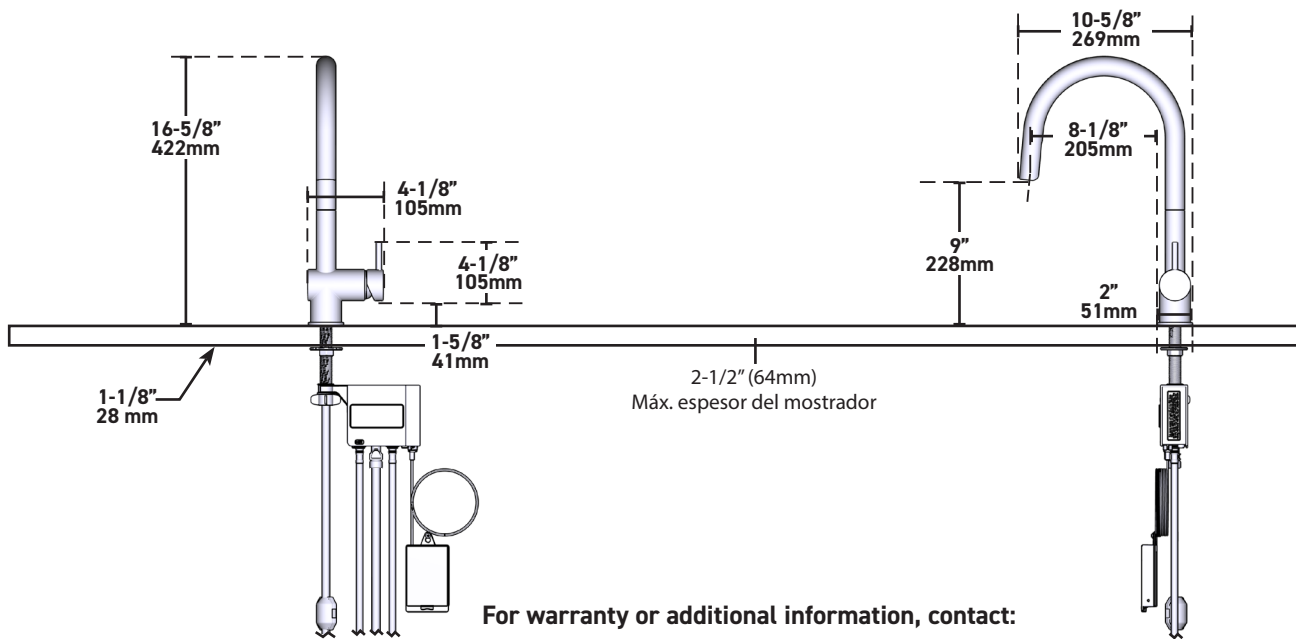

US Customers

U.S.A.
houseofrohl.com/support
1-800-777-9762

For warranty or additional information, contact:

QUEBEC / MARITIMES / WESTERN CANADA
QUÉBEC / MARITIMES / OUEST CANADIEN
QUEBEC / MARITIMOS / CANADA OCCIDENTAL
houseofrohl.ca/support
1-866-473-8442

Canadian Customers

ONTARIO
houseofrohl.ca/support
1-800-287-5354