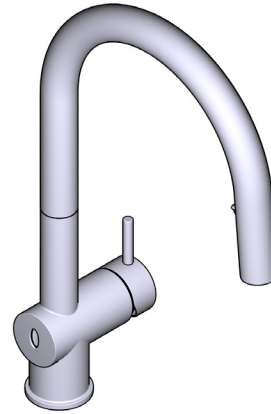

Características técnicas

DESCRIPCIÓN

- Permite controlar la llave de 2 formas: Sensor de ondas y mango regular
- Funciona con 6 pilas AA o adaptador AC opcional con divisor de potencia
- Sistema de rociado manual BoomerangMR de 2 chorros con rúta integrada.
- Manguera silenciosa de nailon trenzada
- Compresión de circuito de 3/8"
- Cartucho cerámico

CAUDAL

- 5.69 L/min, 1.5 gpm (US) 60psi

ESTÁNDARES

- ASME A112.18.1/CSA B125.1
- NSF/ANSI standard 61 and 372
- ADA

GARANTÍA

- La mayoría de los productos o piezas presentan "Garantías limitadas" contra defectos de fabricación. La mayoría de los productos o piezas cuentan con "Garantías Limitadas" por defectos de fabricación. A los clientes en EE. UU. se les recomienda visitar houseofrohl.com/support y a los clientes en Canadá, riobel.ca, para consultar las condiciones completas de la garantía de los productos y acabados.

Llave de cocina sin contacto Azure^{MR}

Llave de cocina con rociador

MODELOS: AZ211 SERIE