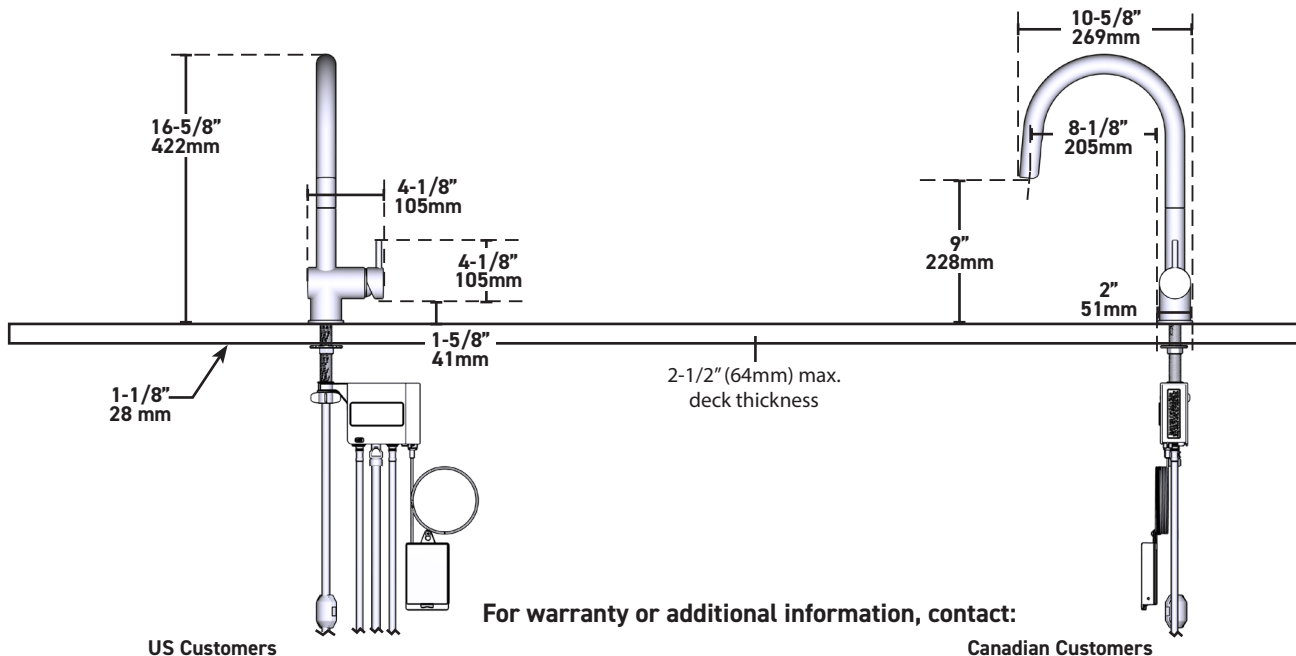

U.S.A.
houseofrohl.com/support
1-800-777-9762

QUEBEC / MARITIMES / WESTERN CANADA
QUÉBEC / MARITIMES / OUEST CANADIEN
QUEBEC / MARITIMOS / CANADA OCCIDENTAL
houseofrohl.ca/support
1-866-473-8442

ONTARIO
houseofrohl.ca/support
1-800-287-5354