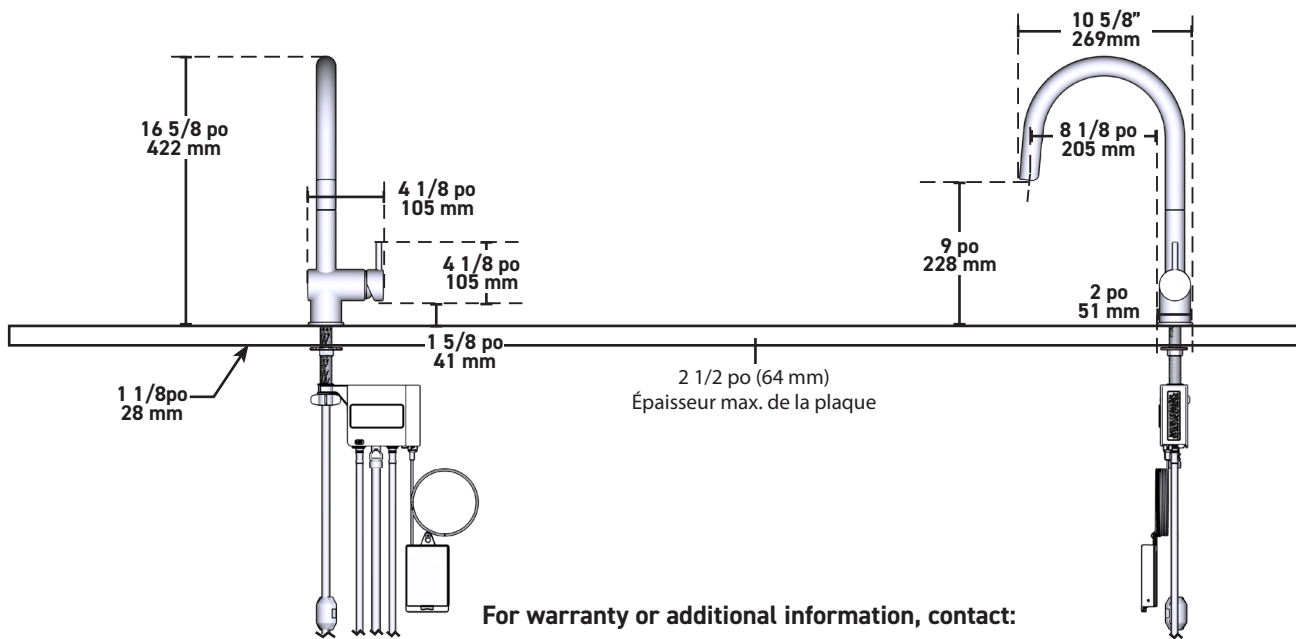

US Customers

U.S.A.
houseofrohl.com/support
1-800-777-9762

For warranty or additional information, contact:

QUEBEC / MARITIMES / WESTERN CANADA
QUÉBEC / MARITIMES / OUEST CANADIEN
QUEBEC / MARITIMOS / CANADA OCCIDENTAL
houseofrohl.ca/support
1-866-473-8442

Canadian Customers

ONTARIO
houseofrohl.ca/support
1-800-287-5354