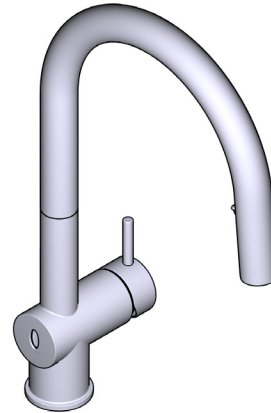

Specifications

DESCRIPTION

- Allows users to control the faucet in 2 unique ways: Sensor and familiar handle
- Powered by 6 AA batteries or optional AC adapter with power splitter
- 2-jet Boomerang™ hand spray system with intergrated swivel
- Silent braided nylon hose
- 3/8" speedway compression
- Ceramic cartridge

FLOW

- 5.69 L/min, 1.5 gpm (US) 60psi

STANDARDS

- ASME A112.18.1/CSA B125.1
- NSF/ANSI standard 61 and 372
- ADA

WARRANTY

- Most products or parts carry "Limited Warranties" against manufacturing defects. For US customers please visit houseofrohl.com/support and for Canadian customers please visit riobel.ca for complete product and finish warranty.

ONTARIO
houseofrohl.ca/support
 1-800-287-5354

Caractéristiques techniques

DESCRIPTION

- Permet à l'utilisateur de contrôler le débit d'eau du robinet de deux façons distinctes : par détecteur de mouvement et avec poignée ordinaire
- Alimenté par 6 piles AA ou un adaptateur c.a. avec coupleur facultatif
- Système de douchette à deux jets BoomerangMC avec joint sphérique pivotant intégré
- Tuyau de nylon tressé silencieux
- Raccord flexible à compression de 3/8 po
- Cartouche céramique

Características técnicas

DESCRIPCIÓN

- Permite controlar la llave de 2 formas: Sensor de ondas y mango regular
- Funciona con 6 pilas AA o adaptador AC opcional con divisor de potencia
- Sistema de rociado manual BoomerangMR de 2 chorros con rúta integrada.
- Manguera silenciosa de nailon trenzada
- Compresión de circuito de 3/8"
- Cartucho cerámico