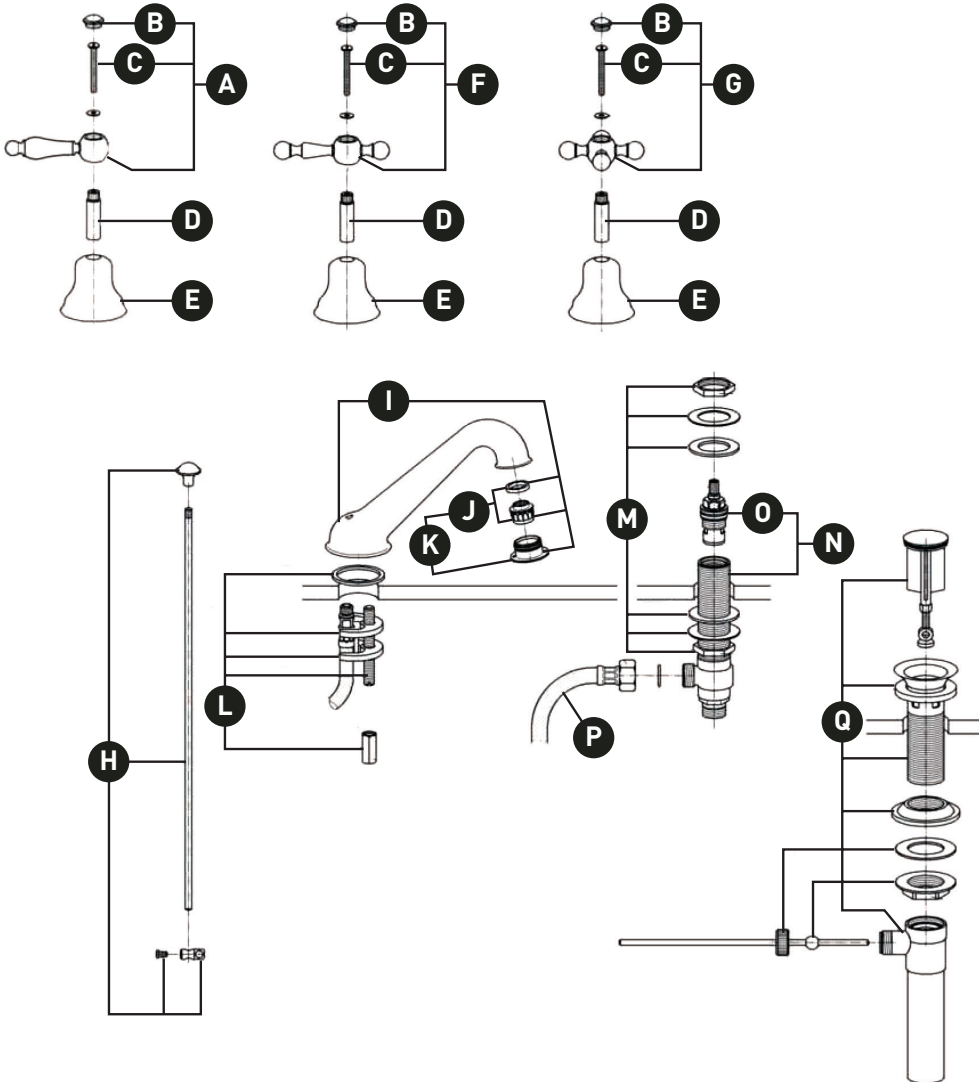

ORDER BY PART NUMBER

ILLUSTRATED PARTS

AC102

Arcana™ Widespread Lavatory Faucet
With C-Spout

ID	Kit Number	Finish
A*	ZZ 973670 2 C	See below
	ZZ 973680 2 (H)	See below
B*	ZZ 93861 0 C	See below
	ZZ 93862 0 (H)	See below
C	ZZ 92679 0	N/A
D	ZZ 92672 0	N/A
E*	ZZ 92598 0	See below
F*	ZZ 92117 0 C	See below
	ZZ 92118 0 (H)	N/A
G*	ZZ921120 C	See below
	ZZ921110 (H)	See below
H*	ZZ927600	See below
I*	ZZ953540	See below
J	ZZ933930	N/A
K*	ZZ930790	See below
L	ZZ928510	N/A
M	ZZ927560	N/A
N	ZZ93150 R	N/A
	ZZ93151 (L)	N/A
O	ZZ92907 R	N/A
	ZZ92906 (L)	N/A
P	ZZ9324 0	N/A
Q*	ZA007550	See below

ILLUSTRATIONS DES PIÈCES

AC102

Robinet de lavabo 8" avec bec en C
Arcana™

ID	Référence du kit	Finition
A*	ZZ 973670 2 C	Voir ci-dessous
	ZZ 973680 2 (H)	Voir ci-dessous
B*	ZZ 93861 0 C	Voir ci-dessous
	ZZ 93862 0 (H)	Voir ci-dessous
C	ZZ 92679 0	N/A
D	ZZ 92672 0	N/A
E*	ZZ 92598 0	Voir ci-dessous
F*	ZZ 92117 0 C	Voir ci-dessous
	ZZ 92118 0 (H)	N/A
G*	ZZ921120 C	Voir ci-dessous
	ZZ921110 (H)	Voir ci-dessous
H*	ZZ927600	Voir ci-dessous
I*	ZZ953540	Voir ci-dessous
J	ZZ933930	N/A
K*	ZZ930790	Voir ci-dessous
L	ZZ928510	N/A
M	ZZ927560	N/A
N	ZZ93150 R	N/A
	ZZ93151 (L)	N/A
O	ZZ92907 R	N/A
	ZZ92906 (L)	N/A
P	ZZ9324 0	N/A
Q*	ZA007550	Voir ci-dessous