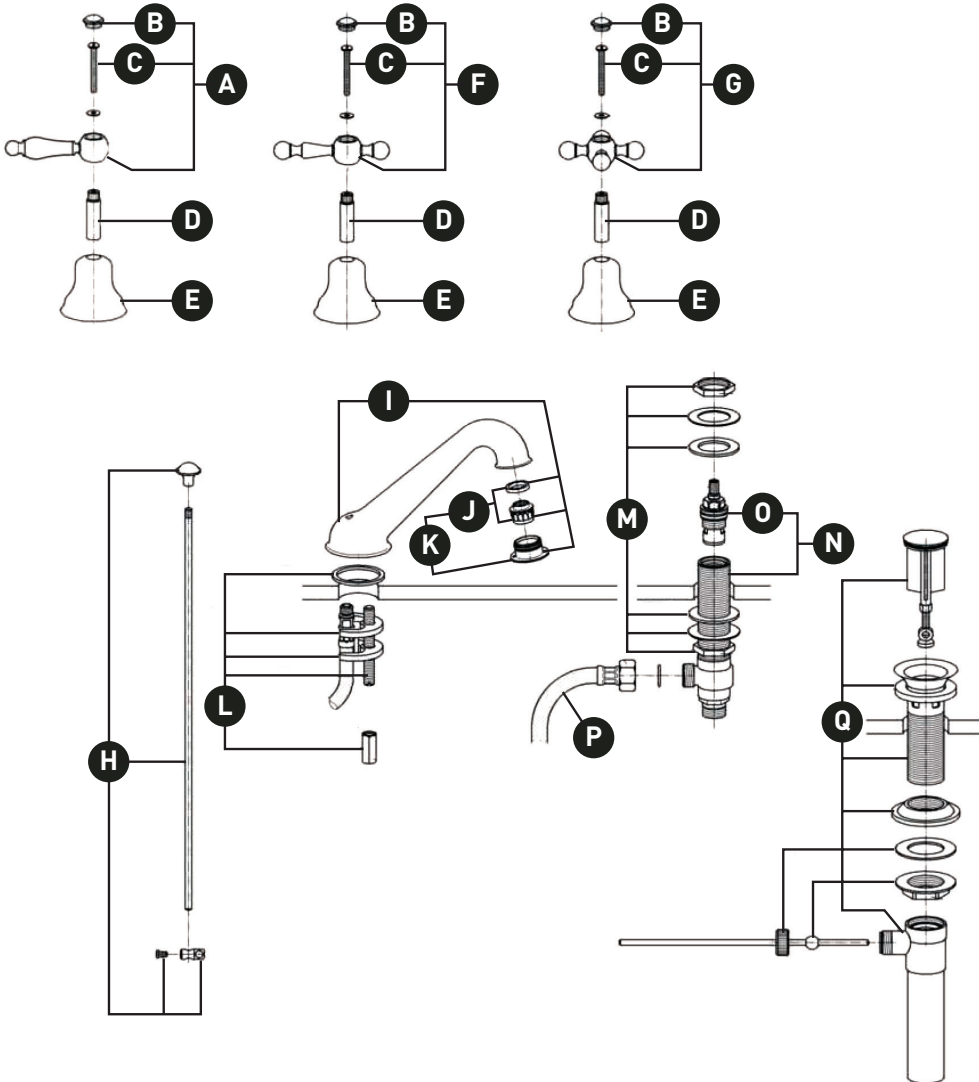

ORDER BY PART NUMBER

ILLUSTRATED PARTS

AC102

Arcana™ Widespread Lavatory Faucet
With C-Spout

ID	Kit Number	Finish
A*	ZZ 973670 2 C	See below
	ZZ 973680 2 (H)	See below
B*	ZZ 93861 0 C	See below
	ZZ 93862 0 (H)	See below
C	ZZ 92679 0	N/A
D	ZZ 92672 0	N/A
E*	ZZ 92598 0	See below
F*	ZZ 92117 0 C	See below
	ZZ 92118 0 (H)	N/A
G*	ZZ921120 C	See below
	ZZ921110 (H)	See below
H*	ZZ927600	See below
I*	ZZ953540	See below
J	ZZ933930	N/A
K*	ZZ930790	See below
L	ZZ928510	N/A
M	ZZ927560	N/A
N	ZZ93150 R	N/A
	ZZ93151 (L)	N/A
O	ZZ92907 R	N/A
	ZZ92906 (L)	N/A
P	ZZ9324 0	N/A
Q*	ZA007550	See below

ILLUSTRATIONS DES PIÈCES

AC102

Robinet de lavabo 8" avec bec en C
Arcana™

ID	Référence du kit	Finition
A*	ZZ 973670 2 C	Voir ci-dessous
	ZZ 973680 2 (H)	Voir ci-dessous
B*	ZZ 93861 0 C	Voir ci-dessous
	ZZ 93862 0 (H)	Voir ci-dessous
C	ZZ 92679 0	N/A
D	ZZ 92672 0	N/A
E*	ZZ 92598 0	Voir ci-dessous
F*	ZZ 92117 0 C	Voir ci-dessous
	ZZ 92118 0 (H)	N/A
G*	ZZ921120 C	Voir ci-dessous
	ZZ921110 (H)	Voir ci-dessous
H*	ZZ927600	Voir ci-dessous
I*	ZZ953540	Voir ci-dessous
J	ZZ933930	N/A
K*	ZZ930790	Voir ci-dessous
L	ZZ928510	N/A
M	ZZ927560	N/A
N	ZZ93150 R	N/A
	ZZ93151 (L)	N/A
O	ZZ92907 R	N/A
	ZZ92906 (L)	N/A
P	ZZ9324 0	N/A
Q*	ZA007550	Voir ci-dessous

PIEZAS ILUSTRADAS

AC102

Arcana™ Grifo para lavabo generalizado con caño en C

ID	Referencia del kit	Acabado
A*	ZZ 973670 2 C	Ver más abajo
	ZZ 973680 2 (H)	Ver más abajo
B*	ZZ 93861 0 C	Ver más abajo
	ZZ 93862 0 (H)	Ver más abajo
C	ZZ 92679 0	N/A
D	ZZ 92672 0	N/A
E*	ZZ 92598 0	Ver más abajo
F*	ZZ 92117 0 C	Ver más abajo
	ZZ 92118 0 (H)	N/A
G*	ZZ921120 C	Ver más abajo
	ZZ921110 (H)	Ver más abajo
H*	ZZ927600	Ver más abajo
I*	ZZ953540	Ver más abajo
J	ZZ933930	N/A
K*	ZZ930790	Ver más abajo
L	ZZ928510	N/A
M	ZZ927560	N/A
N	ZZ93150 R	N/A
	ZZ93151 (L)	N/A
O	ZZ92907 R	N/A
	ZZ92906 (L)	N/A
P	ZZ9324 0	N/A
Q*	ZA007550	Ver más abajo