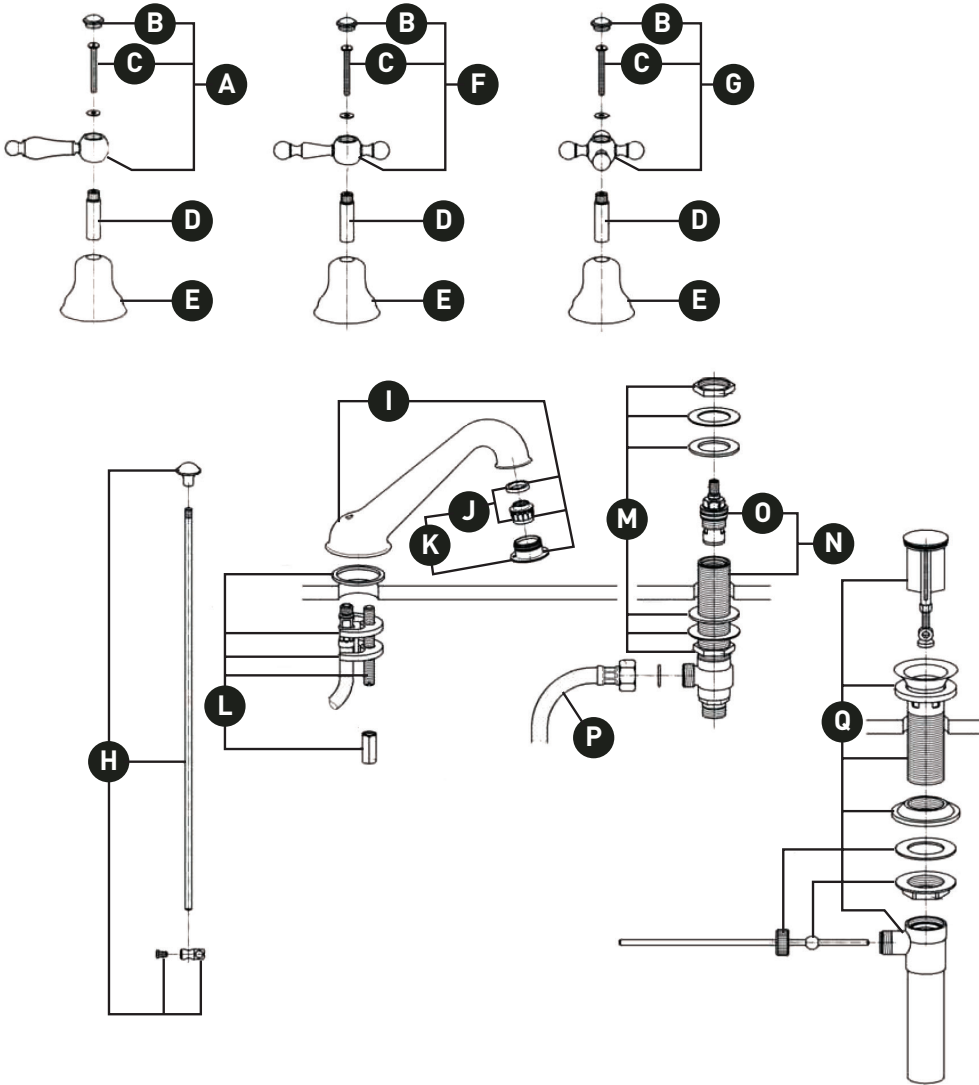

ORDER BY PART NUMBER

ILLUSTRATED PARTS

AC102

Arcana™ Widespread Lavatory Faucet
With C-Spout

ID	Kit Number	Finish
A*	ZZ 973670 2 C	See below
	ZZ 973680 2 (H)	See below
B*	ZZ 93861 0 C	See below
	ZZ 93862 0 (H)	See below
C	ZZ 92679 0	N/A
D	ZZ 92672 0	N/A
E*	ZZ 92598 0	See below
F*	ZZ 92117 0 C	See below
	ZZ 92118 0 (H)	N/A
G*	ZZ921120 C	See below
	ZZ921110 (H)	See below
H*	ZZ927600	See below
I*	ZZ953540	See below
J	ZZ933930	N/A
K*	ZZ930790	See below
L	ZZ928510	N/A
M	ZZ927560	N/A
N	ZZ93150 R	N/A
	ZZ93151 (L)	N/A
O	ZZ92907 R	N/A
	ZZ92906 (L)	N/A
P	ZZ9324 0	N/A
Q*	ZA007550	See below

ILLUSTRATIONS DES PIÈCES

AC102

Robinet de lavabo 8" avec bec en C
Arcana™

ID	Référence du kit	Finition
A*	ZZ 973670 2 C	Voir ci-dessous
	ZZ 973680 2 (H)	Voir ci-dessous
B*	ZZ 93861 0 C	Voir ci-dessous
	ZZ 93862 0 (H)	Voir ci-dessous
C	ZZ 92679 0	N/A
D	ZZ 92672 0	N/A
E*	ZZ 92598 0	Voir ci-dessous
F*	ZZ 92117 0 C	Voir ci-dessous
	ZZ 92118 0 (H)	N/A
G*	ZZ921120 C	Voir ci-dessous
	ZZ921110 (H)	Voir ci-dessous
H*	ZZ927600	Voir ci-dessous
I*	ZZ953540	Voir ci-dessous
J	ZZ933930	N/A
K*	ZZ930790	Voir ci-dessous
L	ZZ928510	N/A
M	ZZ927560	N/A
N	ZZ93150 R	N/A
	ZZ93151 (L)	N/A
O	ZZ92907 R	N/A
	ZZ92906 (L)	N/A
P	ZZ9324 0	N/A
Q*	ZA007550	Voir ci-dessous