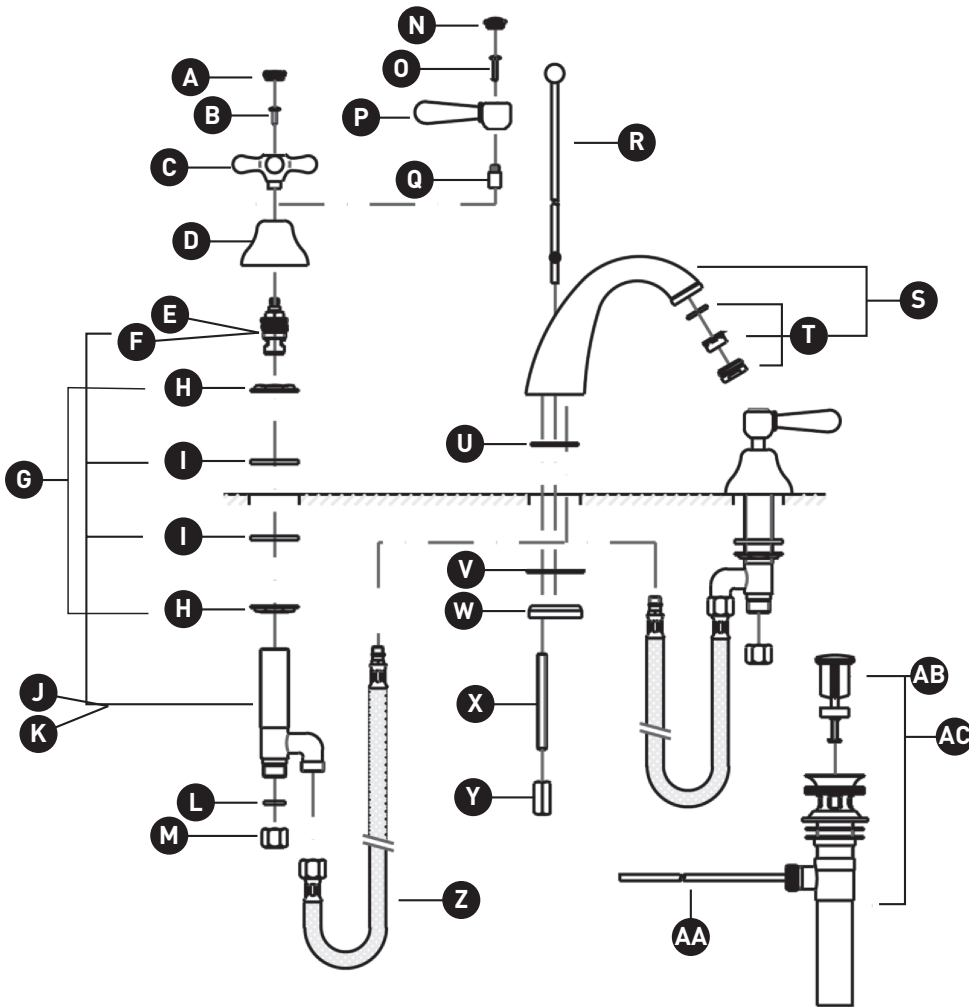

ORDER BY PART NUMBER

ILLUSTRATED PARTS

A2707

Verona™ Widespread Lavatory Faucet

ID	Kit Number	Finish
A*	C7698	See below
B	C7550	N/A
C*	C7601X	See below
D*	C7213	See below
E	C7075-1	N/A
F	C7075-2	N/A
G	NZDVLVKIT	N/A
H	C7260.26	N/A
I	C7582	N/A
J	C7421CDR	N/A
K	C7421CDL	N/A
L	C7573	N/A
M	C7061	N/A
N*	C7698P	See below
O	C7552	N/A
P*	C7660M	See below
Q*	C7072	See below
R*	C7315	See below
S*	C1707	See below
T*	C7083	See below
U	C7583.3	N/A
V	C7585.10	N/A
W	C7282	N/A
X	C7555	N/A
Y	C7260.7	N/A
Z	C7089LAV	N/A
AA	C7335	N/A
AB*	C7324/2	See below
AC	C7324	See below

ILLUSTRATIONS DES PIÈCES

A2707

Robinet de lavabo 8" Verona™

ID	Référence du kit	Finition
A*	C7698	Voir ci-dessous
B	C7550	N/A
C*	C7601X	Voir ci-dessous
D*	C7213	Voir ci-dessous
E	C7075-1	N/A
F	C7075-2	N/A
G	NZDVLVKIT	N/A
H	C7260.26	N/A
I	C7582	N/A
J	C7421CDR	N/A
K	C7421CDL	N/A
L	C7573	N/A
M	C7061	N/A
N*	C7698P	Voir ci-dessous
O	C7552	N/A
P*	C7660M	Voir ci-dessous
Q*	C7072	Voir ci-dessous
R*	C7315	Voir ci-dessous
S*	C1707	Voir ci-dessous
T*	C7083	Voir ci-dessous
U	C7583.3	N/A
V	C7585.10	N/A
W	C7282	N/A
X	C7555	N/A
Y	C7260.7	N/A
Z	C7089LAV	N/A
AA	C7335	N/A
AB*	C7324/2	Voir ci-dessous
AC	C7324	Voir ci-dessous

PIEZAS ILUSTRADAS

A2707

Grifo para lavabo generalizado Verona™

ID	Referencia del kit	Acabado
A*	C7698	Ver más abajo
B	C7550	N/A
C*	C7601X	Ver más abajo
D*	C7213	Ver más abajo
E	C7075-1	N/A
F	C7075-2	N/A
G	NZDVLVKIT	N/A
H	C7260.26	N/A
I	C7582	N/A
J	C7421CDR	N/A
K	C7421CDL	N/A
L	C7573	N/A
M	C7061	N/A
N*	C7698P	Ver más abajo
O	C7552	N/A
P*	C7660M	Ver más abajo
Q*	C7072	Ver más abajo
R*	C7315	Ver más abajo
S*	C1707	Ver más abajo
T*	C7083	Ver más abajo
U	C7583.3	N/A
V	C7585.10	N/A
W	C7282	N/A
X	C7555	N/A
Y	C7260.7	N/A
Z	C7089LAV	N/A
AA	C7335	N/A
AB*	C7324/2	Ver más abajo
AC	C7324	Ver más abajo