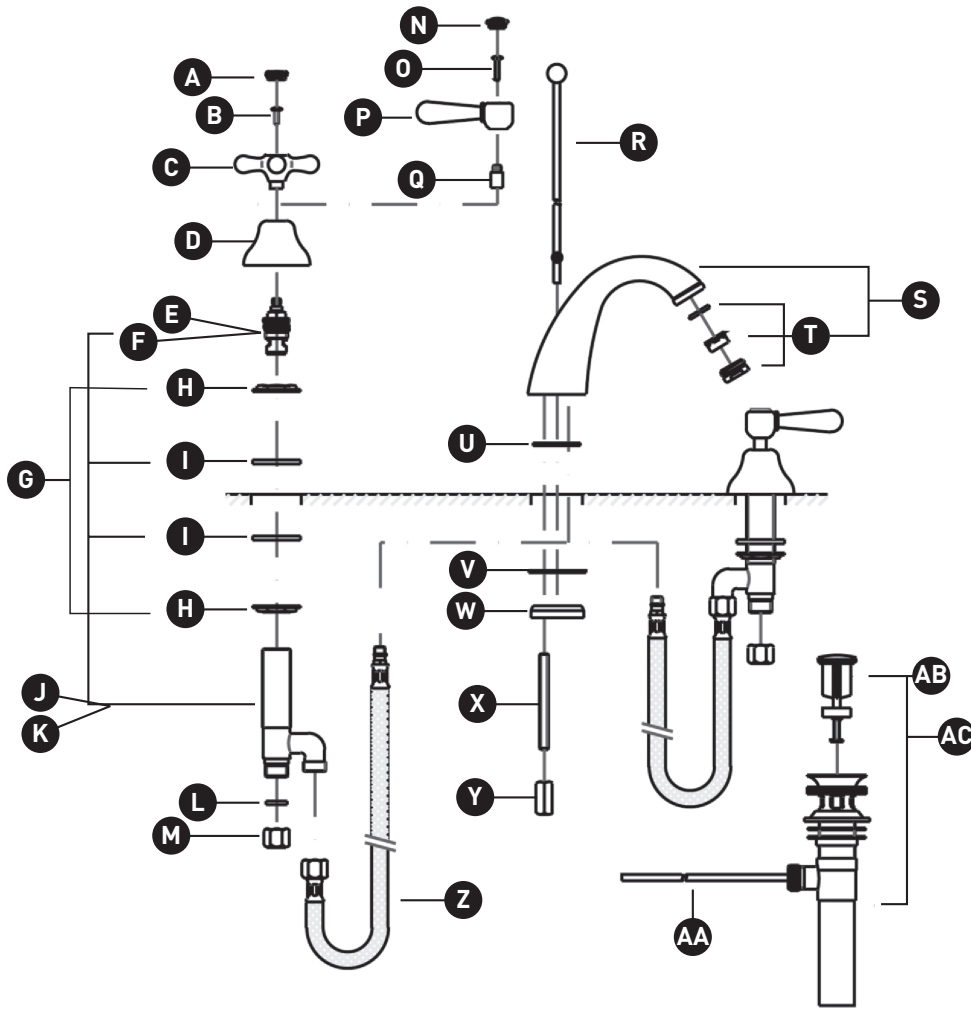

ORDER BY PART NUMBER

ILLUSTRATED PARTS

A2707

Verona™ Widespread Lavatory Faucet

ID	Kit Number	Finish
A*	C7698	See below
B	C7550	N/A
C*	C7601X	See below
D*	C7213	See below
E	C7075-1	N/A
F	C7075-2	N/A
G	NZDVLVKIT	N/A
H	C7260.26	N/A
I	C7582	N/A
J	C7421CDR	N/A
K	C7421CDL	N/A
L	C7573	N/A
M	C7061	N/A
N*	C7698P	See below
O	C7552	N/A
P*	C7660M	See below
Q*	C7072	See below
R*	C7315	See below
S*	C1707	See below
T*	C7083	See below
U	C7583.3	N/A
V	C7585.10	N/A
W	C7282	N/A
X	C7555	N/A
Y	C7260.7	N/A
Z	C7089LAV	N/A
AA	C7335	N/A
AB*	C7324/2	See below
AC	C7324	See below

ILLUSTRATIONS DES PIÈCES

A2707

Robinet de lavabo 8" Verona™

ID	Référence du kit	Finition
A*	C7698	Voir ci-dessous
B	C7550	N/A
C*	C7601X	Voir ci-dessous
D*	C7213	Voir ci-dessous
E	C7075-1	N/A
F	C7075-2	N/A
G	NZDVLVKIT	N/A
H	C7260.26	N/A
I	C7582	N/A
J	C7421CDR	N/A
K	C7421CDL	N/A
L	C7573	N/A
M	C7061	N/A
N*	C7698P	Voir ci-dessous
O	C7552	N/A
P*	C7660M	Voir ci-dessous
Q*	C7072	Voir ci-dessous
R*	C7315	Voir ci-dessous
S*	C1707	Voir ci-dessous
T*	C7083	Voir ci-dessous
U	C7583.3	N/A
V	C7585.10	N/A
W	C7282	N/A
X	C7555	N/A
Y	C7260.7	N/A
Z	C7089LAV	N/A
AA	C7335	N/A
AB*	C7324/2	Voir ci-dessous
AC	C7324	Voir ci-dessous

PIEZAS ILUSTRADAS

A2707

Grifo para lavabo generalizado Verona™

ID	Referencia del kit	Acabado
A*	C7698	Ver más abajo
B	C7550	N/A
C*	C7601X	Ver más abajo
D*	C7213	Ver más abajo
E	C7075-1	N/A
F	C7075-2	N/A
G	NZDVLVKIT	N/A
H	C7260.26	N/A
I	C7582	N/A
J	C7421CDR	N/A
K	C7421CDL	N/A
L	C7573	N/A
M	C7061	N/A
N*	C7698P	Ver más abajo
O	C7552	N/A
P*	C7660M	Ver más abajo
Q*	C7072	Ver más abajo
R*	C7315	Ver más abajo
S*	C1707	Ver más abajo
T*	C7083	Ver más abajo
U	C7583.3	N/A
V	C7585.10	N/A
W	C7282	N/A
X	C7555	N/A
Y	C7260.7	N/A
Z	C7089LAV	N/A
AA	C7335	N/A
AB*	C7324/2	Ver más abajo
AC	C7324	Ver más abajo