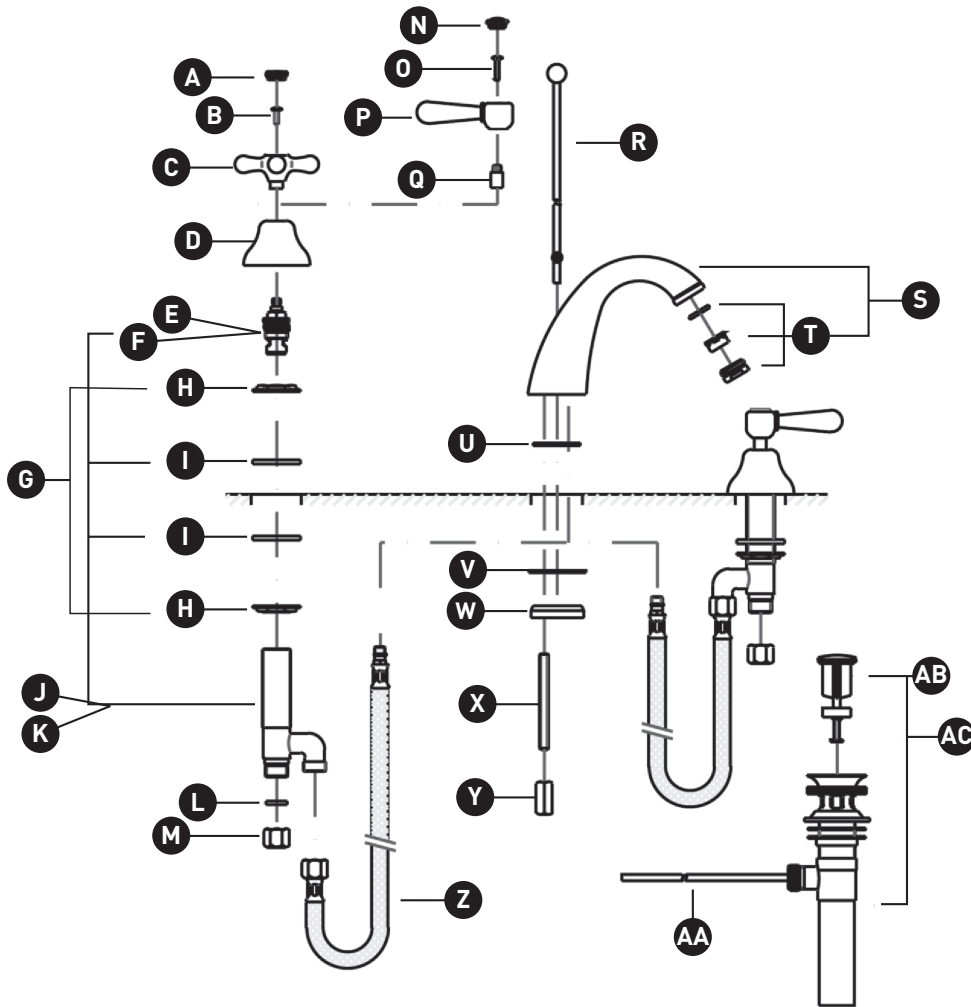

ORDER BY PART NUMBER

ILLUSTRATED PARTS

A2707

Verona™ Widespread Lavatory Faucet

ID	Kit Number	Finish
A*	C7698	See below
B	C7550	N/A
C*	C7601X	See below
D*	C7213	See below
E	C7075-1	N/A
F	C7075-2	N/A
G	NZDVLVKIT	N/A
H	C7260.26	N/A
I	C7582	N/A
J	C7421CDR	N/A
K	C7421CDL	N/A
L	C7573	N/A
M	C7061	N/A
N*	C7698P	See below
O	C7552	N/A
P*	C7660M	See below
Q*	C7072	See below
R*	C7315	See below
S*	C1707	See below
T*	C7083	See below
U	C7583.3	N/A
V	C7585.10	N/A
W	C7282	N/A
X	C7555	N/A
Y	C7260.7	N/A
Z	C7089LAV	N/A
AA	C7335	N/A
AB*	C7324/2	See below
AC	C7324	See below

ILLUSTRATIONS DES PIÈCES

A2707

Robinet de lavabo 8" Verona™

ID	Référence du kit	Finition
A*	C7698	Voir ci-dessous
B	C7550	N/A
C*	C7601X	Voir ci-dessous
D*	C7213	Voir ci-dessous
E	C7075-1	N/A
F	C7075-2	N/A
G	NZDVLVKIT	N/A
H	C7260.26	N/A
I	C7582	N/A
J	C7421CDR	N/A
K	C7421CDL	N/A
L	C7573	N/A
M	C7061	N/A
N*	C7698P	Voir ci-dessous
O	C7552	N/A
P*	C7660M	Voir ci-dessous
Q*	C7072	Voir ci-dessous
R*	C7315	Voir ci-dessous
S*	C1707	Voir ci-dessous
T*	C7083	Voir ci-dessous
U	C7583.3	N/A
V	C7585.10	N/A
W	C7282	N/A
X	C7555	N/A
Y	C7260.7	N/A
Z	C7089LAV	N/A
AA	C7335	N/A
AB*	C7324/2	Voir ci-dessous
AC	C7324	Voir ci-dessous

PIEZAS ILUSTRADAS

A2707

Grifo para lavabo generalizado Verona™

ID	Referencia del kit	Acabado
A*	C7698	Ver más abajo
B	C7550	N/A
C*	C7601X	Ver más abajo
D*	C7213	Ver más abajo
E	C7075-1	N/A
F	C7075-2	N/A
G	NZDVLVKIT	N/A
H	C7260.26	N/A
I	C7582	N/A
J	C7421CDR	N/A
K	C7421CDL	N/A
L	C7573	N/A
M	C7061	N/A
N*	C7698P	Ver más abajo
O	C7552	N/A
P*	C7660M	Ver más abajo
Q*	C7072	Ver más abajo
R*	C7315	Ver más abajo
S*	C1707	Ver más abajo
T*	C7083	Ver más abajo
U	C7583.3	N/A
V	C7585.10	N/A
W	C7282	N/A
X	C7555	N/A
Y	C7260.7	N/A
Z	C7089LAV	N/A
AA	C7335	N/A
AB*	C7324/2	Ver más abajo
AC	C7324	Ver más abajo